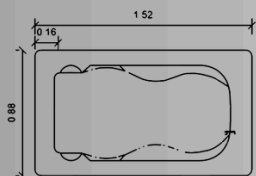

TINA MODELO

MÉRIDA

- Para 1 personas.
- Capacidad 120 lts.
- Medidas 1.52 x 0.88 x 0.40
- Deck disponible.

Color Tina: **Colores Deck:**

CATÁLOGO 2026

PREMIER COLLECTION

¡Clic para cotizar!
Más información

TINA MODELO

MAZATLÁN

- Para 1 personas.
- Capacidad 140 lts.
- Medidas 1.68 x 0.90 x 0.45
- Deck disponible.

Color Tina: **Colores Deck:**

TINA MODELO

MADEIRA

- Para 1 personas.
- Capacidad 120 lts.
- Medidas 1.52 x 0.91 x 0.47
- Deck disponible.

Color Tina: **Colores Deck:**

¡Clic para cotizar!
Más información

¡Clic para cotizar!
Más información:

TINA MODELO

MÉRIDA

- Para 1 personas.
- Capacidad 120 lts.
- Medidas 1.52 x 0.88 x 0.40
- Deck disponible.