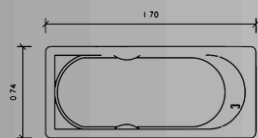

BRISA

- Para 2 personas.
- Capacidad 200 lts.
- Medidas 1.78 x 1.22 x 0.40
- Deck disponible.

Color Tina: **Colores Deck:**

TINA MODELO

PACÍFICO

- Para 1 personas.
- Capacidad 100 lts.
- Medidas 1.40 x 1.40 x 0.47
- Deck disponible.

Color Tina: **Colores Deck:**

¡Clic para cotizar!
Más información

¡Clic para cotizar!
Más información:

TINA MODELO

FLORIDA

- Para 1 personas.
- Capacidad 100 lts.
- Medidas 1.70 x 0.74 x 0.40
- Deck disponible.

Color Tina: **Colores Deck:**

CATÁLOGO 2026

PREMIER COLLECTION

¡Clic para cotizar!
Más información

TINA MODELO

MAZATLÁN

- Para 1 personas.
- Capacidad 140 lts.
- Medidas 1.68 x 0.90 x 0.45
- Deck disponible.