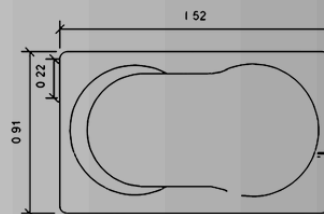

Color Tina: **Colores Deck:**

CATÁLOGO 2026

PREMIER COLLECTION

¡Clic para cotizar!
Más información

TINA MODELO

MAZATLÁN

- Para 1 personas.
- Capacidad 140 lts.
- Medidas 1.68 x 0.90 x 0.45
- Deck disponible.

Color Tina: **Colores Deck:**

TINA MODELO

MADEIRA

- Para 1 personas.
- Capacidad 120 lts.
- Medidas 1.52 x 0.91 x 0.47
- Deck disponible.

Color Tina: **Colores Deck:**

¡Clic para cotizar!
Más información

¡Clic para cotizar!
Más información:

TINA MODELO

MÉRIDA

- Para 1 personas.
- Capacidad 120 lts.
- Medidas 1.52 x 0.88 x 0.40
- Deck disponible.

Color Tina: **Colores Deck:**

CATÁLOGO 2026

PREMIER COLLECTION

¡Clic para cotizar!
Más información

TINA MODELO

MAZATLÁN

- Para 1 personas.
- Capacidad 140 lts.
- Medidas 1.68 x 0.90 x 0.45
- Deck disponible.

Color Tina: **Colores Deck:**

TINA MODELO

MADEIRA

- Para 1 personas.
- Capacidad 120 lts.
- Medidas 1.52 x 0.91 x 0.47
- Deck disponible.