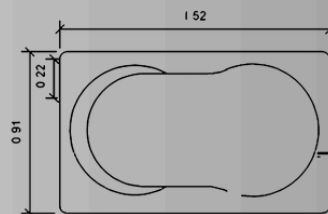

TINA MODELO

MÉRIDA

- Para 1 personas.
- Capacidad 120 lts.
- Medidas 1.52 x 0.88 x 0.40
- Deck disponible.

Color Tina: **Colores Deck:**

CATÁLOGO 2026

PREMIER COLLECTION

¡Clic para cotizar!
Más información

TINA MODELO

MAZATLÁN

- Para 1 personas.
- Capacidad 140 lts.
- Medidas 1.68 x 0.90 x 0.45
- Deck disponible.

Color Tina: **Colores Deck:**

TINA MODELO

MADEIRA

- Para 1 personas.
- Capacidad 120 lts.
- Medidas 1.52 x 0.91 x 0.47
- Deck disponible.

Color Tina: **Colores Deck:**

¡Clic para cotizar!
Más información

¡Clic para cotizar!
Más información:

TINA MODELO

MÉRIDA

- Para 1 personas.
- Capacidad 120 lts.
- Medidas 1.52 x 0.88 x 0.40
- Deck disponible.