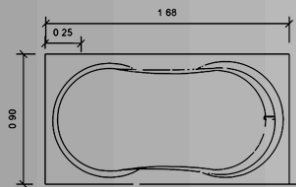

Color Tina: **Colores Deck:**

TINA MODELO

MADEIRA

- Para 1 personas.
- Capacidad 120 lts.
- Medidas 1.52 x 0.91 x 0.47
- Deck disponible.

Color Tina: **Colores Deck:**

¡Clic para cotizar!
Más información

¡Clic para cotizar!
Más información:

TINA MODELO

MÉRIDA

- Para 1 personas.
- Capacidad 120 lts.
- Medidas 1.52 x 0.88 x 0.40
- Deck disponible.

Color Tina: **Colores Deck:**

CATÁLOGO 2026

PREMIER COLLECTION

¡Clic para cotizar!
Más información

TINA MODELO

MAZATLÁN

- Para 1 personas.
- Capacidad 140 lts.
- Medidas 1.68 x 0.90 x 0.45
- Deck disponible.

Color Tina: **Colores Deck:**

TINA MODELO

MADEIRA

- Para 1 personas.
- Capacidad 120 lts.
- Medidas 1.52 x 0.91 x 0.47
- Deck disponible.

Color Tina: **Colores Deck:**

¡Clic para cotizar!
Más información

¡Clic para cotizar!
Más información:

TINA MODELO

MÉRIDA

- Para 1 personas.
- Capacidad 120 lts.
- Medidas 1.52 x 0.88 x 0.40
- Deck disponible.