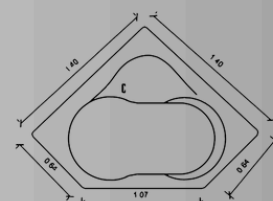

BRISA

- Para 2 personas.
- Capacidad 200 lts.
- Medidas 1.78 x 1.22 x 0.40
- Deck disponible.

Color Tina: **Colores Deck:**

TINA MODELO

PACÍFICO

- Para 1 personas.
- Capacidad 100 lts.
- Medidas 1.40 x 1.40 x 0.47
- Deck disponible.

Color Tina: **Colores Deck:**

¡Clic para cotizar!
Más información

¡Clic para cotizar!
Más información:

TINA MODELO

FLORIDA

- Para 1 personas.
- Capacidad 100 lts.
- Medidas 1.70 x 0.74 x 0.40
- Deck disponible.

Color Tina: **Colores Deck:**

CATÁLOGO 2026

PREMIER COLLECTION

¡Clic para cotizar!
Más información

TINA MODELO

MAZATLÁN

- Para 1 personas.
- Capacidad 140 lts.
- Medidas 1.68 x 0.90 x 0.45
- Deck disponible.