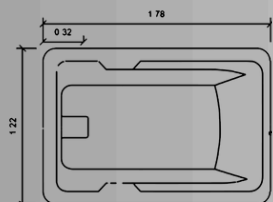

CATÁLOGO 2026

PREMIER COLLECTION

¡Clic para cotizar!
Más información