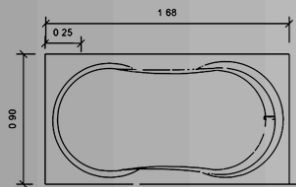

BRISA

- Para 2 personas.
- Capacidad 200 lts.
- Medidas 1.78 x 1.22 x 0.40
- Deck disponible.

Color Tina: **Colores Deck:**

TINA MODELO

PACÍFICO

- Para 1 personas.
- Capacidad 100 lts.
- Medidas 1.40 x 1.40 x 0.47
- Deck disponible.

Color Tina: **Colores Deck:**

¡Clic para cotizar!
Más información

¡Clic para cotizar!
Más información:

TINA MODELO

FLORIDA

- Para 1 personas.
- Capacidad 100 lts.
- Medidas 1.70 x 0.74 x 0.40
- Deck disponible.

Color Tina: **Colores Deck:**

CATÁLOGO 2026

PREMIER COLLECTION

¡Clic para cotizar!
Más información

TINA MODELO

MAZATLÁN

- Para 1 personas.
- Capacidad 140 lts.
- Medidas 1.68 x 0.90 x 0.45
- Deck disponible.

Color Tina: **Colores Deck:**

TINA MODELO

MADEIRA

- Para 1 personas.
- Capacidad 120 lts.
- Medidas 1.52 x 0.91 x 0.47
- Deck disponible.

Color Tina: **Colores Deck:**

¡Clic para cotizar!
Más información

¡Clic para cotizar!
Más información: