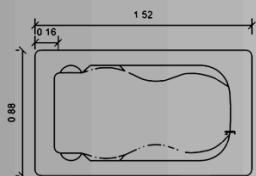

Color Tina: **Colores Deck:**

CATÁLOGO 2026

PREMIER COLLECTION

¡Clic para cotizar!
Más información

TINA MODELO

MAZATLÁN

- Para 1 personas.
- Capacidad 140 lts.
- Medidas 1.68 x 0.90 x 0.45
- Deck disponible.

Color Tina: **Colores Deck:**

TINA MODELO

MADEIRA

- Para 1 personas.
- Capacidad 120 lts.
- Medidas 1.52 x 0.91 x 0.47
- Deck disponible.

Color Tina: **Colores Deck:**

¡Clic para cotizar!
Más información

¡Clic para cotizar!
Más información:

TINA MODELO

MÉRIDA

- Para 1 personas.
- Capacidad 120 lts.
- Medidas 1.52 x 0.88 x 0.40
- Deck disponible.

Color Tina: **Colores Deck:**

CATÁLOGO 2026

PREMIER COLLECTION

¡Clic para cotizar!
Más información

TINA MODELO

MAZATLÁN

- Para 1 personas.
- Capacidad 140 lts.
- Medidas 1.68 x 0.90 x 0.45
- Deck disponible.

Color Tina: **Colores Deck:**

TINA MODELO

MADEIRA

- Para 1 personas.
- Capacidad 120 lts.
- Medidas 1.52 x 0.91 x 0.47
- Deck disponible.