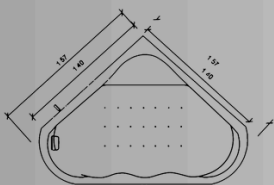

Escanea el código QR o da clic sobre él, para más información de la tina.

Visita nuestra página web y conoce información valiosa.

CATÁLOGO 2026

LUXURY SPA

TINA MODELO

CANCÚN

- Para 5 personas.
- Capacidad 500 lts.
- Medidas 1.90 x 1.80 x 0.67
- Deck disponible.

Color Tina: **Colores Deck:**

¡Clic para cotizar!

Más información:

TINA MODELO

XCARET

- Para 4 personas.
- Capacidad 450 lts.
- Medidas 1.80 x 1.80 x 0.67
- Deck disponible.

Color Tina: **Colores Deck:**

¡Clic para Cotizar!

Más información:

TINA MODELO

MALIBÚ

- Para 2 personas.
- Capacidad 180 lts.
- Medidas 1.57 x 1.57 x 0.55
- Deck disponible.

Color Tina: **Colores Deck:**

¡Clic para cotizar!

Más información:

CATÁLOGO 2026