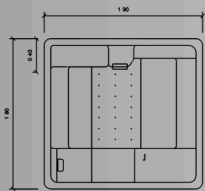

Escanea el código QR o da clic sobre él, para más información de la tina.

Visita nuestra página web y conoce información valiosa.

CATÁLOGO 2026

LUXURY SPA

TINA MODELO

CANCÚN

- Para 5 personas.
- Capacidad 500 lts.
- Medidas 1.90 x 1.80 x 0.67
- Deck disponible.

Color Tina: **Colores Deck:**

¡Clic para cotizar!

Más información:

TINA MODELO

XCARET

- Para 4 personas.
- Capacidad 450 lts.
- Medidas 1.80 x 1.80 x 0.67
- Deck disponible.

Color Tina: **Colores Deck:**

¡Clic para Cotizar!

Más información:

TINA MODELO

MALIBÚ

- Para 2 personas.
- Capacidad 180 lts.
- Medidas 1.57 x 1.57 x 0.55
- Deck disponible.

Color Tina: **Colores Deck:**

¡Clic para cotizar!

Más información:

CATÁLOGO 2026