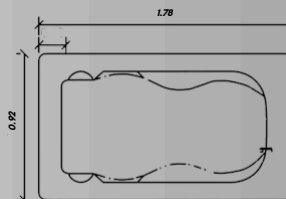

Color Tina: **Colores Deck:**

CATÁLOGO 2026

GRAND PREMIER COLLECTION

¡Clic para cotizar!
Más información

TINA MODELO

BAHÍA

- Para 1 personas.
- Capacidad 140 lts.
- Medidas 1.68 x 0.90 x 0.40
- Deck disponible.

Color Tina: **Colores Deck:**

TINA MODELO

CARIBE

- Para 1 persona.
- Capacidad 160 lts.
- Medidas 1.78 x 0.92 x 0.45
- Deck disponible.

Color Tina: **Colores Deck:**

¡Clic para cotizar!
Más información

¡Clic para cotizar!
Más información

TINA MODELO

MIAMI

- Para 1 personas.
- Capacidad 140 lts.
- Medidas 1.80 x 0.90 x 0.40
- Deck disponible.

Color Tina: **Colores Deck:**

CATÁLOGO 2026

GRAND PREMIER COLLECTION

TINA MODELO

JAMAICA

- Para 1 persona.
- Capacidad 160 lts.
- Medidas 1.57 x 0.87 x 0.45
- Deck disponible.

Color Tina: **Colores Deck:**

 ¡Clic para cotizar!
Más información

BACUA

INNOVATION & DESIGN

CATÁLOGO 2026

AVENIDA UNIVERSIDAD 1250-LOCAL A 201B,
VILLARREAL, 66400 SAN NICOLÁS DE LOS GARZA, N.L.