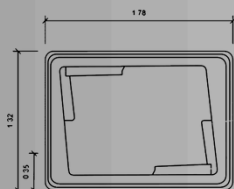

CATÁLOGO 2026

GRAND PREMIER COLLECTION