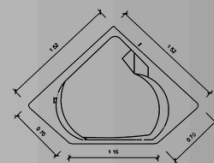

TINA MODELO

VALLARTA

- Para 2 personas.
- Capacidad 230 lts.
- Medidas 1.78 x 1.32 x 0.46
- Deck disponible.

Color Tina: **Colores Deck:**

TINA MODELO

ACAPULCO

- Para 2 personas.
- Capacidad 180 lts.
- Medidas 1.52 x 1.52 x 0.50
- Deck disponible.

Color Tina: **Colores Deck:**

¡Clic para cotizar!
Más información

¡Clic para cotizar!
Más información:

TINA MODELO

ARUBA

- Para 1 personas.
- Capacidad 165 lts.
- Medidas 1.80 x 0.90 x 0.40
- Deck disponible.