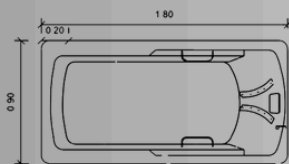

TINA MODELO

VALLARTA

- Para 2 personas.
- Capacidad 230 lts.
- Medidas 1.78 x 1.32 x 0.46
- Deck disponible.

Color Tina: **Colores Deck:**

TINA MODELO

ACAPULCO

- Para 2 personas.
- Capacidad 180 lts.
- Medidas 1.52 x 1.52 x 0.50
- Deck disponible.

Color Tina: **Colores Deck:**

¡Clic para cotizar!
Más información

¡Clic para cotizar!
Más información:

TINA MODELO

ARUBA

- Para 1 personas.
- Capacidad 165 lts.
- Medidas 1.80 x 0.90 x 0.40
- Deck disponible.

Color Tina: **Colores Deck:**

CATÁLOGO 2026

GRAND PREMIER COLLECTION

¡Clic para cotizar!
Más información

TINA MODELO

BAHÍA

- Para 1 personas.
- Capacidad 140 lts.
- Medidas 1.68 x 0.90 x 0.40
- Deck disponible.