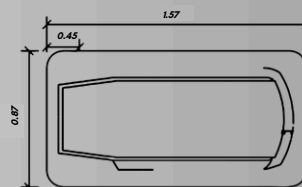

Color Tina: **Colores Deck:**

TINA MODELO

CARIBE

- Para 1 persona.
- Capacidad 160 lts.
- Medidas 1.78 x 0.92 x 0.45
- Deck disponible.

Color Tina: **Colores Deck:**

¡Clic para cotizar!
Más información

¡Clic para cotizar!
Más información

TINA MODELO

MIAMI

- Para 1 personas.
- Capacidad 140 lts.
- Medidas 1.80 x 0.90 x 0.40
- Deck disponible.

Color Tina: **Colores Deck:**

CATÁLOGO 2026

GRAND PREMIER COLLECTION

TINA MODELO

JAMAICA

- Para 1 persona.
- Capacidad 160 lts.
- Medidas 1.57 x 0.87 x 0.45
- Deck disponible.

Color Tina: **Colores Deck:**

 ¡Clic para cotizar!
Más información

BACUA

INNOVATION & DESIGN

CATÁLOGO 2026

AVENIDA UNIVERSIDAD 1250-LOCAL A 201B,
VILLARREAL, 66400 SAN NICOLÁS DE LOS GARZA, N.L.