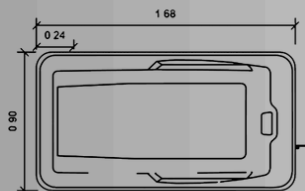

TINA MODELO

VALLARTA

- Para 2 personas.
- Capacidad 230 lts.
- Medidas 1.78 x 1.32 x 0.46
- Deck disponible.

Color Tina: **Colores Deck:**

TINA MODELO

ACAPULCO

- Para 2 personas.
- Capacidad 180 lts.
- Medidas 1.52 x 1.52 x 0.50
- Deck disponible.

Color Tina: **Colores Deck:**

¡Clic para cotizar!
Más información

¡Clic para cotizar!
Más información:

TINA MODELO

ARUBA

- Para 1 personas.
- Capacidad 165 lts.
- Medidas 1.80 x 0.90 x 0.40
- Deck disponible.

Color Tina: **Colores Deck:**

CATÁLOGO 2026

GRAND PREMIER COLLECTION

¡Clic para cotizar!
Más información

TINA MODELO

BAHÍA

- Para 1 personas.
- Capacidad 140 lts.
- Medidas 1.68 x 0.90 x 0.40
- Deck disponible.

Color Tina: **Colores Deck:**

TINA MODELO

CARIBE

- Para 1 persona.
- Capacidad 160 lts.
- Medidas 1.78 x 0.92 x 0.45
- Deck disponible.

Color Tina: **Colores Deck:**

¡Clic para cotizar!
Más información

¡Clic para cotizar!
Más información