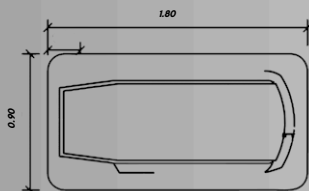

Color Tina: **Colores Deck:**

CATÁLOGO 2026

GRAND PREMIER COLLECTION

¡Clic para cotizar!
Más información

TINA MODELO

BAHÍA

- Para 1 personas.
- Capacidad 140 lts.
- Medidas 1.68 x 0.90 x 0.40
- Deck disponible.

Color Tina: **Colores Deck:**

TINA MODELO

CARIBE

- Para 1 persona.
- Capacidad 160 lts.
- Medidas 1.78 x 0.92 x 0.45
- Deck disponible.

Color Tina: **Colores Deck:**

¡Clic para cotizar!
Más información

¡Clic para cotizar!
Más información

TINA MODELO

MIAMI

- Para 1 personas.
- Capacidad 140 lts.
- Medidas 1.80 x 0.90 x 0.40
- Deck disponible.

Color Tina: **Colores Deck:**

CATÁLOGO 2026

GRAND PREMIER COLLECTION

TINA MODELO

JAMAICA

- Para 1 persona.
- Capacidad 160 lts.
- Medidas 1.57 x 0.87 x 0.45
- Deck disponible.

Color Tina: **Colores Deck:**

 ¡Clic para cotizar!
Más información

BACUA

INNOVATION & DESIGN

CATÁLOGO 2026

AVENIDA UNIVERSIDAD 1250-LOCAL A 201B,
VILLARREAL, 66400 SAN NICOLÁS DE LOS GARZA, N.L.