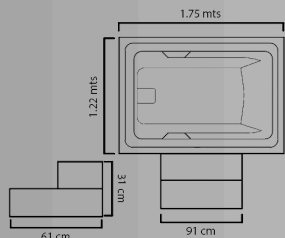

- Para 5 personas.
- Capacidad 500 lts.
- Medidas 1.90 x 1.80 x 0.67
- Deck disponible.

Color Tina: **Colores Deck:**

TINA MODELO **XCARET**

- Para 4 personas.
- Capacidad 450 lts.
- Medidas 1.80 x 1.80 x 0.67
- Deck disponible.

Color Tina: **Colores Deck:**

¡Clic para cotizar!
Más información

CATÁLOGO 2026

EXTERIOR

¡Clic para cotizar!
Más información

TINA MODELO **BRISA**

- Para 2 personas.
- Capacidad 200 lts.
- Medidas 1.75 x 1.22 x 0.40
- Deck disponible.

Color Tina: **Colores Deck:**

TINA MODELO **VALLARTA**

- Para 2 personas.
- Capacidad 450 lts.
- Medidas 1.83 x 1.37 x 0.55
- Deck disponible.

Color Tina: **Colores Deck:**

¡Clic para cotizar!
Más información