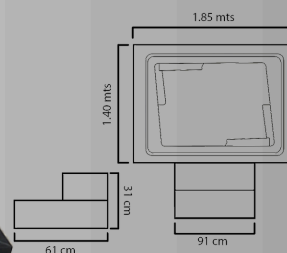

- Para 5 personas.
- Capacidad 500 lts.
- Medidas 1.90 x 1.80 x 0.67
- Deck disponible.

Color Tina: **Colores Deck:**

TINA MODELO **XCARET**

- Para 4 personas.
- Capacidad 450 lts.
- Medidas 1.80 x 1.80 x 0.67
- Deck disponible.

Color Tina: **Colores Deck:**

¡Clic para cotizar!
Más información

CATÁLOGO 2026

EXTERIOR

¡Clic para cotizar!
Más información

TINA MODELO **BRISA**

- Para 2 personas.
- Capacidad 200 lts.
- Medidas 1.75 x 1.22 x 0.40
- Deck disponible.

Color Tina: **Colores Deck:**

TINA MODELO **VALLARTA**

- Para 2 personas.
- Capacidad 450 lts.
- Medidas 1.83 x 1.37 x 0.55
- Deck disponible.

Color Tina: **Colores Deck:**

¡Clic para cotizar!
Más información