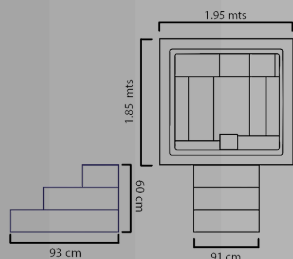

CATÁLOGO 2026

EXTERIOR

¡Clic para cotizar!
Más información