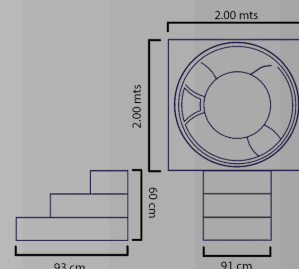

- Para 5 personas.
- Capacidad 500 lts.
- Medidas 1.90 x 1.80 x 0.67
- Deck disponible.

Color Tina: **Colores Deck:**

TINA MODELO **XCARET**

- Para 4 personas.
- Capacidad 450 lts.
- Medidas 1.80 x 1.80 x 0.67
- Deck disponible.

Color Tina: **Colores Deck:**

¡Clic para cotizar!
Más información

CATÁLOGO 2026

EXTERIOR

¡Clic para cotizar!
Más información

TINA MODELO **BRISA**

- Para 2 personas.
- Capacidad 200 lts.
- Medidas 1.75 x 1.22 x 0.40
- Deck disponible.

Color Tina: **Colores Deck:**

TINA MODELO **VALLARTA**

- Para 2 personas.
- Capacidad 450 lts.
- Medidas 1.83 x 1.37 x 0.55
- Deck disponible.

Color Tina: **Colores Deck:**

¡Clic para cotizar!
Más información