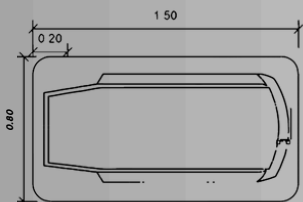

## COZUMEL

- Para 1 personas.
- Capacidad 140 lts.
- Medidas 1.56 x 0.82 x 0.49
- Deck disponible.

**Color Tina:**      **Colores Deck:**

### TINA MODELO

## HUATULCO

- Para 1 personas.
- Capacidad 160 lts.
- Medidas 1.50 x 1.06 x 0.45
- Deck disponible.

**Color Tina:**      **Colores Deck:**

¡Clic para cotizar!  
Más información

¡Clic para cotizar!  
Más información: