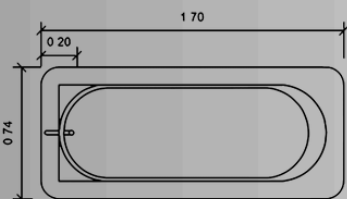

## YUCATÁN

- Para 1 personas.
- Capacidad 120 lts.
- Medidas 1.42 x 0.80 x 0.40
- Deck disponible.

**Color Tina:**      **Colores Deck:**

### TINA MODELO

## LORETO

- Para 1 personas.
- Capacidad 85 lts.
- Medidas 1.20 x 0.82 x 0.40
- Deck disponible.

**Color Tina:**      **Colores Deck:**

¡Clic para cotizar!  
Más información

¡Clic para cotizar!  
Más información: