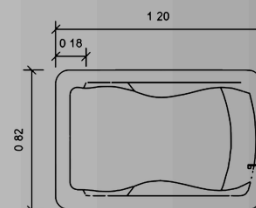

## YUCATÁN

- Para 1 personas.
- Capacidad 120 lts.
- Medidas 1.42 x 0.80 x 0.40
- Deck disponible.

**Color Tina:**      **Colores Deck:**

## LORETO

- Para 1 personas.
- Capacidad 85 lts.
- Medidas 1.20 x 0.82 x 0.40
- Deck disponible.

**Color Tina:**      **Colores Deck:**

¡Clic para cotizar!  
Más información

¡Clic para cotizar!  
Más información: