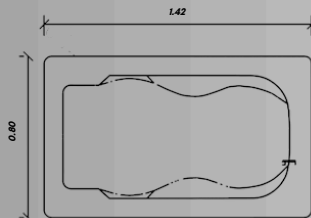

CATÁLOGO 2026

DELUXE COLLECTION

¡Clic para cotizar!
Más información