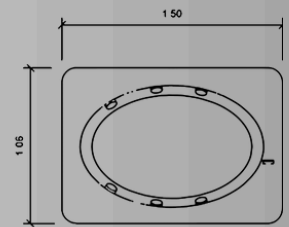

### TINA MODELO

## COZUMEL

- Para 1 personas.
- Capacidad 140 lts.
- Medidas 1.56 x 0.82 x 0.49
- Deck disponible.

**Color Tina:**      **Colores Deck:**

## HUATULCO

- Para 1 personas.
- Capacidad 160 lts.
- Medidas 1.50 x 1.06 x 0.45
- Deck disponible.

**Color Tina:**      **Colores Deck:**

¡Clic para cotizar!  
Más información

¡Clic para cotizar!  
Más información: