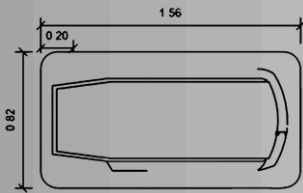

CATÁLOGO 2026

DELUXE COLLECTION

¡Clic para cotizar!
Más información