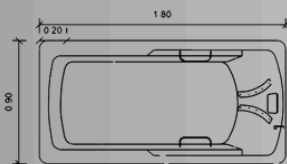

## ACAPULCO

- Para 2 personas.
- Capacidad 180 lts.
- Medidas 1.52 x 1.52 x 0.50
- Deck disponible.

**Color Tina:**      **Colores Deck:**

¡Clic para cotizar!  
Más información

¡Clic para cotizar!  
Más información: