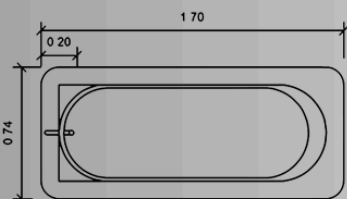

### TINA MODELO

## LORETO

- Para 1 personas.
- Capacidad 85 lts.
- Medidas 1.20 x 0.82 x 0.40
- Deck disponible.

**Color Tina:**      **Colores Deck:**

¡Clic para cotizar!  
Más información

¡Clic para cotizar!  
Más información: