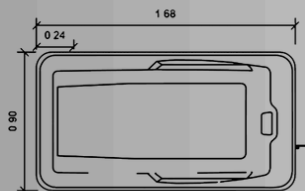

CATÁLOGO 2026

GRAND PREMIER COLLECTION

¡Clic para cotizar!
Más información