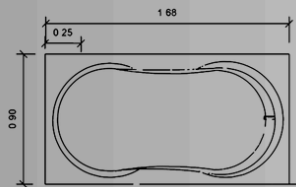

CATÁLOGO 2026

PREMIER COLLECTION