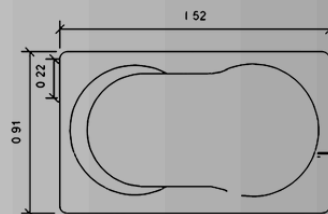

¡Clic para cotizar!
Más información