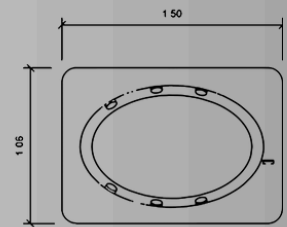

¡Clic para cotizar!
Más información