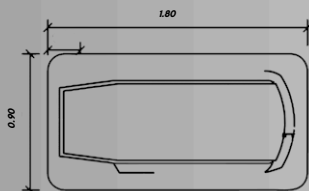

¡Clic para cotizar!
Más información