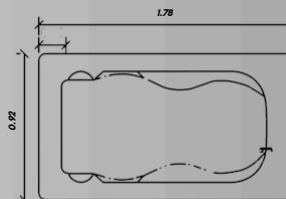

¡Clic para cotizar!
Más información