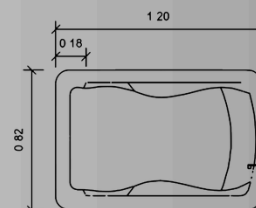

¡Clic para cotizar!
Más información