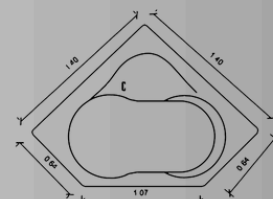

TINA MODELO

PACÍFICO

- Para 1 personas.
- Capacidad 100 lts.
- Medidas 1.40 x 1.40 x 0.47
- Deck disponible.

Color Tina: **Colores Deck:**

¡Clic para cotizar!
Más información