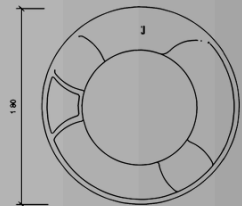

TINA MODELO

XCARET

- Para 4 personas.
- Capacidad 450 lts.
- Medidas 1.80 x 1.80 x 0.67
- Deck disponible.

Color Tina: **Colores Deck:**