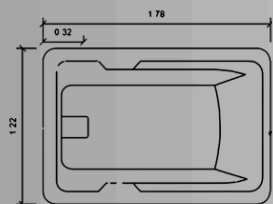

CATÁLOGO 2026

PREMIER COLLECTION