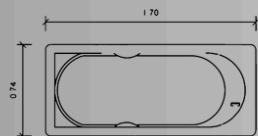

## PACÍFICO

- Para 1 personas.
- Capacidad 100 lts.
- Medidas 1.40 x 1.40 x 0.47
- Deck disponible.

**Color Tina:**      **Colores Deck:**

¡Clic para cotizar!  
Más información