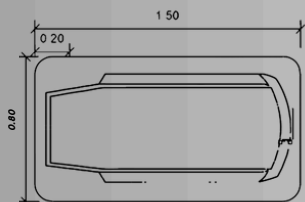

## HUATULCO

- Para 1 personas.
- Capacidad 160 lts.
- Medidas 1.50 x 1.06 x 0.45
- Deck disponible.

**Color Tina:**      **Colores Deck:**

¡Clic para cotizar!  
Más información

¡Clic para cotizar!  
Más información: