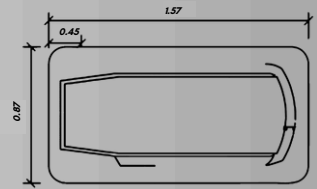

### JAMAICA

- Para 1 persona.
- Capacidad 160 lts.
- Medidas 1.57 x 0.87 x 0.45
- Deck disponible.

**Color Tina:**    **Colores Deck:**

 ¡Clic para cotizar!  
Más información