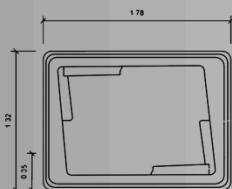

CATÁLOGO 2026

GRAND PREMIER COLLECTION