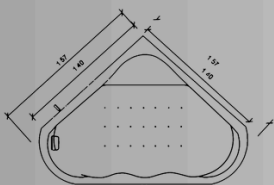

## XCARET

- Para 4 personas.
- Capacidad 450 lts.
- Medidas 1.80 x 1.80 x 0.67
- Deck disponible.

**Color Tina:**      **Colores Deck:**

¡Clic para Cotizar!

Más información:

## MALIBÚ

- Para 2 personas.
- Capacidad 180 lts.
- Medidas 1.57 x 1.57 x 0.55
- Deck disponible.

**Color Tina:**      **Colores Deck:**

¡Clic para cotizar!

Más información: