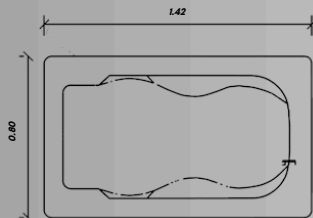

CATÁLOGO 2026

DELUXE COLLECTION

¡Clic para cotizar!
Más información