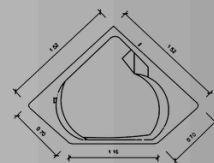

CATÁLOGO 2026

GRAND PREMIER COLLECTION

¡Clic para cotizar!
Más información

TINA MODELO

VALLARTA

- Para 2 personas.
- Capacidad 230 lts.
- Medidas 1.78 x 1.32 x 0.46
- Deck disponible.

Color Tina: **Colores Deck:**

TINA MODELO

ACAPULCO

- Para 2 personas.
- Capacidad 180 lts.
- Medidas 1.52 x 1.52 x 0.50
- Deck disponible.

Color Tina: **Colores Deck:**

¡Clic para cotizar!
Más información

¡Clic para cotizar!
Más información:

TINA MODELO

ARUBA

- Para 1 personas.
- Capacidad 165 lts.
- Medidas 1.80 x 0.90 x 0.40
- Deck disponible.

Color Tina: **Colores Deck:**