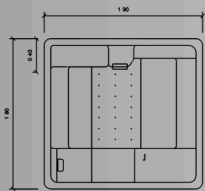

CATÁLOGO 2026

LUXURY SPA