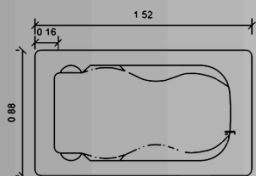

## MADEIRA

- Para 1 personas.
- Capacidad 120 lts.
- Medidas 1.52 x 0.91 x 0.47
- Deck disponible.

**Color Tina:**      **Colores Deck:**

¡Clic para cotizar!  
Más información

¡Clic para cotizar!  
Más información: