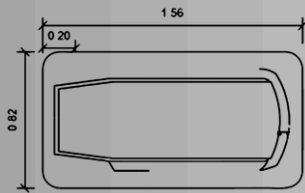

CATÁLOGO 2026

DELUXE COLLECTION

¡Clic para cotizar!
Más información