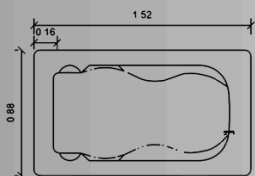

PREMIER COLLECTION

¡Clic para cotizar!

Más información

TINA MODELO

MAZATLÁN

- Para 1 personas.
- Capacidad 140 lts.
- Medidas 1.68 x 0.90 x 0.45
- Deck disponible.

Color Tina:

Colores Deck:

TINA MODELO

MADEIRA

- Para 1 personas.
- Capacidad 120 lts.
- Medidas 1.52 x 0.91 x 0.47
- Deck disponible.

Color Tina:

Colores Deck:

¡Clic para cotizar!

Más información

¡Clic para cotizar!

Más información:

TINA MODELO

MÉRIDA

- Para 1 personas.
- Capacidad 120 lts.
- Medidas 1.52 x 0.88 x 0.40
- Deck disponible.

Color Tina:

Colores Deck:

CATÁLOGO 2025

GRAND PREMIER COLLECTION