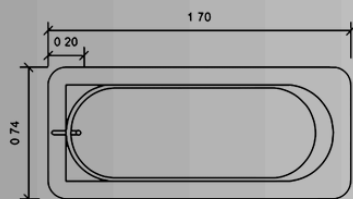

CATÁLOGO 2025

DELUXE COLLECTION

¡Clic para cotizar!
Más información

TINA MODELO

YUCATÁN

- Para 1 personas.
- Capacidad 120 lts.
- Medidas 1.42 x 0.80 x 0.40
- Deck disponible.

Color Tina:

Colores Deck:

TINA MODELO

LORETO

- Para 1 personas.
- Capacidad 85 lts.
- Medidas 1.20 x 0.82 x 0.40
- Deck disponible.

Color Tina:

Colores Deck:

¡Clic para cotizar!
Más información

TINA MODELO

HOTELERA

- Para 1 personas.
- Capacidad 100 lts.
- Medidas 1.70 x 0.74 x 0.36
- Deck disponible.

Color Tina:

Colores Deck:

¡Clic para cotizar!
Más información: