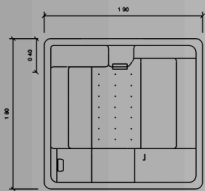

Escanea el código QR o da clic sobre él, para más información de la tina.

Visita nuestra página web y conoce información valiosa.

CATÁLOGO 2025

LUXURY SPA COLLECTION

TINA MODELO

CANCÚN

- Para 5 personas.
- Capacidad 500 lts.
- Medidas 1.90 x 1.80 x 0.67
- Deck disponible.