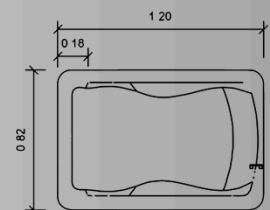

CATÁLOGO 2025

DELUXE COLLECTION

¡Clic para cotizar!
Más información

TINA MODELO

YUCATÁN

- Para 1 personas.
- Capacidad 120 lts.
- Medidas 1.42 x 0.80 x 0.40
- Deck disponible.

Color Tina:

Colores Deck:

TINA MODELO

LORETO

- Para 1 personas.
- Capacidad 85 lts.
- Medidas 1.20 x 0.82 x 0.40
- Deck disponible.

Color Tina:

Colores Deck:

¡Clic para cotizar!
Más información

TINA MODELO

HOTELERA

- Para 1 personas.
- Capacidad 100 lts.
- Medidas 1.70 x 0.74 x 0.36
- Deck disponible.

Color Tina:

Colores Deck:

¡Clic para cotizar!
Más información: