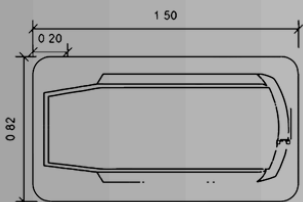

- Para 1 personas.
- Capacidad 140 lts.
- Medidas 1.68 x 0.90 x 0.40
- Deck disponible.

Color Tina:

Colores Deck:

CATÁLOGO 2025

DELUXE COLLECTION

TINA MODELO

COZUMEL

- Para 1 personas.
- Capacidad 140 lts.
- Medidas 1.56 x 0.82 x 0.49
- Deck disponible.

Color Tina:

Colores Deck:

¡Clic para cotizar!
Más información

TINA MODELO

HUATULCO

- Para 1 personas.
- Capacidad 160 lts.
- Medidas 1.50 x 1.06 x 0.45
- Deck disponible.

Color Tina:

Colores Deck:

¡Clic para cotizar!
Más información

TINA MODELO

BAHAMAS

- Para 1 personas.
- Capacidad 120 lts.
- Medidas 1.50 x 0.80 x 0.42
- Deck disponible.

Color Tina:

Colores Deck:

¡Clic para cotizar!
Más información:

CATÁLOGO 2025

DELUXE COLLECTION

¡Clic para cotizar!
Más información

TINA MODELO

YUCATÁN

- Para 1 personas.
- Capacidad 120 lts.
- Medidas 1.42 x 0.80 x 0.40
- Deck disponible.

Color Tina:

Colores Deck: