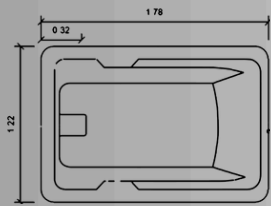

Escanea el código QR o da clic sobre él, para más información de la tina.

Visita nuestra página web y conoce información valiosa.

CATÁLOGO 2025

LUXURY SPA COLLECTION

TINA MODELO

CANCÚN

- Para 5 personas.
- Capacidad 500 lts.
- Medidas 1.90 x 1.80 x 0.67
- Deck disponible.

Colores Deck:

¡Clic para Cotizar!

Más información:

TINA MODELO

MALIBÚ

- Para 2 personas.
- Capacidad 180 lts.
- Medidas 1.57 x 1.57 x 0.55
- Deck disponible.

Color Tina:

Colores Deck:

¡Clic para cotizar!

Más información:

CATÁLOGO 2025

PREMIER COLLECTION

TINA MODELO

BRISA

- Para 2 personas.
- Capacidad 200 lts.
- Medidas 1.78 x 1.22 x 0.40
- Deck disponible.

Color Tina:

Colores Deck:

¡Clic para cotizar!
Más información

TINA MODELO

PACÍFICO

- Para 1 personas.
- Capacidad 100 lts.
- Medidas 1.40 x 1.40 x 0.47
- Deck disponible.

Color Tina:

Colores Deck:

¡Clic para cotizar!
Más información