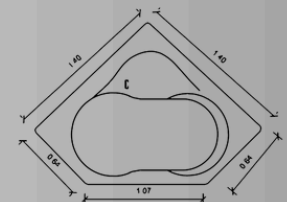

¡Clic para cotizar!

Más información:

CATÁLOGO 2025

PREMIER COLLECTION

TINA MODELO

BRISA

- Para 2 personas.
- Capacidad 200 lts.
- Medidas 1.78 x 1.22 x 0.40
- Deck disponible.

Color Tina:

Colores Deck:

¡Clic para cotizar!
Más información

TINA MODELO

PACÍFICO

- Para 1 personas.
- Capacidad 100 lts.
- Medidas 1.40 x 1.40 x 0.47
- Deck disponible.

Color Tina:

Colores Deck:

¡Clic para cotizar!
Más información

TINA MODELO

FLORIDA

- Para 1 personas.
- Capacidad 100 lts.
- Medidas 1.70 x 0.74 x 0.40
- Deck disponible.

Color Tina:

Colores Deck:

¡Clic para cotizar!

Más información:

CATÁLOGO 2025