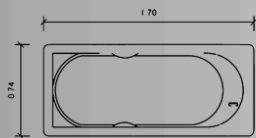

¡Clic para cotizar!

Más información:

CATÁLOGO 2025

PREMIER COLLECTION

TINA MODELO

BRISA

- Para 2 personas.
- Capacidad 200 lts.
- Medidas 1.78 x 1.22 x 0.40
- Deck disponible.

Color Tina:

Colores Deck:

¡Clic para cotizar!
Más información

TINA MODELO

PACÍFICO

- Para 1 personas.
- Capacidad 100 lts.
- Medidas 1.40 x 1.40 x 0.47
- Deck disponible.

Color Tina:

Colores Deck:

¡Clic para cotizar!
Más información

TINA MODELO

FLORIDA

- Para 1 personas.
- Capacidad 100 lts.
- Medidas 1.70 x 0.74 x 0.40
- Deck disponible.

Color Tina:

Colores Deck:

¡Clic para cotizar!

Más información:

CATÁLOGO 2025