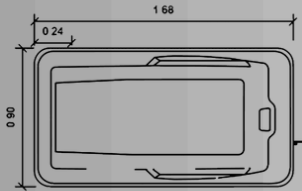

CATÁLOGO 2025

GRAND PREMIER COLLECTION

¡Clic para cotizar!
Más información