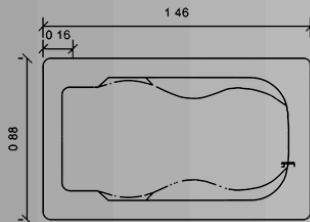

Color Tina:

Colores Deck:

¡Clic para cotizar!
Más información

TINA MODELO

HUATULCO

- Para 1 personas.
- Capacidad 160 lts.
- Medidas 1.50 x 1.06 x 0.45
- Deck disponible.

Color Tina:

Colores Deck:

¡Clic para cotizar!
Más información

TINA MODELO

BAHAMAS

- Para 1 personas.
- Capacidad 120 lts.
- Medidas 1.50 x 0.80 x 0.42
- Deck disponible.

Color Tina:

Colores Deck:

¡Clic para cotizar!
Más información:

CATÁLOGO 2025

DELUXE COLLECTION

¡Clic para cotizar!
Más información

TINA MODELO

YUCATÁN

- Para 1 personas.
- Capacidad 120 lts.
- Medidas 1.42 x 0.80 x 0.40
- Deck disponible.

Color Tina:

Colores Deck: