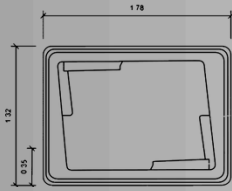

TINA MODELO

MADEIRA

- Para 1 personas.
- Capacidad 120 lts.
- Medidas 1.52 x 0.91 x 0.47
- Deck disponible.

Color Tina:

Colores Deck:

¡Clic para cotizar!

Más información

¡Clic para cotizar!

Más información:

TINA MODELO

MÉRIDA

- Para 1 personas.
- Capacidad 120 lts.
- Medidas 1.52 x 0.88 x 0.40
- Deck disponible.

Color Tina:

Colores Deck:

CATÁLOGO 2025

GRAND PREMIER COLLECTION

¡Clic para cotizar!
Más información

TINA MODELO

VALLARTA

- Para 2 personas.
- Capacidad 230 lts.
- Medidas 1.78 x 1.32 x 0.46
- Deck disponible.

Color Tina:

Colores Deck:

TINA MODELO

ACAPULCO

- Para 2 personas.
- Capacidad 180 lts.
- Medidas 1.52 x 1.52 x 0.50
- Deck disponible.

Color Tina:

Colores Deck:

¡Clic para cotizar!
Más información

TINA MODELO

ARUBA

- Para 1 personas.
- Capacidad 165 lts.
- Medidas 1.80 x 0.90 x 0.40
- Deck disponible.