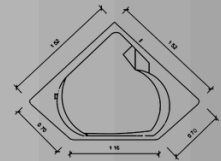

¡Clic para cotizar!
Más información

TINA MODELO

VALLARTA

- Para 2 personas.
- Capacidad 230 lts.
- Medidas 1.78 x 1.32 x 0.46
- Deck disponible.

Color Tina:

Colores Deck:

TINA MODELO

ACAPULCO

- Para 2 personas.
- Capacidad 180 lts.
- Medidas 1.52 x 1.52 x 0.50
- Deck disponible.

Color Tina:

Colores Deck:

¡Clic para cotizar!
Más información

TINA MODELO

ARUBA

- Para 1 personas.
- Capacidad 165 lts.
- Medidas 1.80 x 0.90 x 0.40
- Deck disponible.