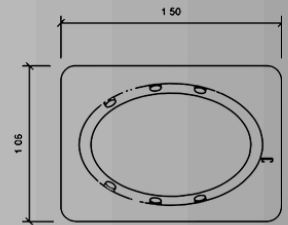

- Para 1 personas.
- Capacidad 140 lts.
- Medidas 1.68 x 0.90 x 0.40
- Deck disponible.

Color Tina:

Colores Deck:

CATÁLOGO 2025

DELUXE COLLECTION

TINA MODELO

COZUMEL

- Para 1 personas.
- Capacidad 140 lts.
- Medidas 1.56 x 0.82 x 0.49
- Deck disponible.

Color Tina:

Colores Deck:

¡Clic para cotizar!
Más información

TINA MODELO

HUATULCO

- Para 1 personas.
- Capacidad 160 lts.
- Medidas 1.50 x 1.06 x 0.45
- Deck disponible.

Color Tina:

Colores Deck:

¡Clic para cotizar!
Más información

TINA MODELO

BAHAMAS

- Para 1 personas.
- Capacidad 120 lts.
- Medidas 1.50 x 0.80 x 0.42
- Deck disponible.

Color Tina:

Colores Deck:

¡Clic para cotizar!
Más información:

CATÁLOGO 2025

DELUXE COLLECTION

¡Clic para cotizar!
Más información

TINA MODELO

YUCATÁN

- Para 1 personas.
- Capacidad 120 lts.
- Medidas 1.42 x 0.80 x 0.40
- Deck disponible.

Color Tina:

Colores Deck: