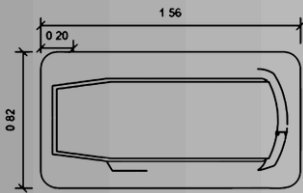

- Para 2 personas.
- Capacidad 180 lts.
- Medidas 1.52 x 1.52 x 0.50
- Deck disponible.

Color Tina:

Colores Deck:

¡Clic para cotizar!
Más información

TINA MODELO

ARUBA

- Para 1 personas.
- Capacidad 165 lts.
- Medidas 1.80 x 0.90 x 0.40
- Deck disponible.

- Para 1 personas.
- Capacidad 140 lts.
- Medidas 1.68 x 0.90 x 0.40
- Deck disponible.

Color Tina:

Colores Deck:

CATÁLOGO 2025

DELUXE COLLECTION

TINA MODELO

COZUMEL

- Para 1 personas.
- Capacidad 140 lts.
- Medidas 1.56 x 0.82 x 0.49
- Deck disponible.

Color Tina:

Colores Deck:

¡Clic para cotizar!
Más información

TINA MODELO

HUATULCO

- Para 1 personas.
- Capacidad 160 lts.
- Medidas 1.50 x 1.06 x 0.45
- Deck disponible.

Color Tina:

Colores Deck: