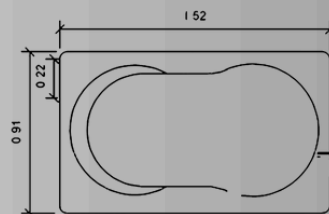

PREMIER COLLECTION

¡Clic para cotizar!

Más información

TINA MODELO

MAZATLÁN

- Para 1 personas.
- Capacidad 140 lts.
- Medidas 1.68 x 0.90 x 0.45
- Deck disponible.

Color Tina:

Colores Deck:

TINA MODELO

MADEIRA

- Para 1 personas.
- Capacidad 120 lts.
- Medidas 1.52 x 0.91 x 0.47
- Deck disponible.

Color Tina:

Colores Deck:

¡Clic para cotizar!

Más información

¡Clic para cotizar!

Más información:

TINA MODELO

MÉRIDA

- Para 1 personas.
- Capacidad 120 lts.
- Medidas 1.52 x 0.88 x 0.40
- Deck disponible.

Color Tina:

Colores Deck:

CATÁLOGO 2025

GRAND PREMIER COLLECTION