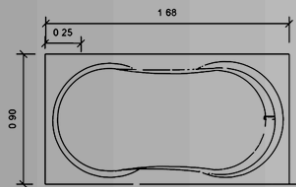

Colores Deck:

¡Clic para cotizar!
Más información

TINA MODELO

PACÍFICO

- Para 1 personas.
- Capacidad 100 lts.
- Medidas 1.40 x 1.40 x 0.47
- Deck disponible.

Color Tina:

Colores Deck:

¡Clic para cotizar!
Más información

TINA MODELO

FLORIDA

- Para 1 personas.
- Capacidad 100 lts.
- Medidas 1.70 x 0.74 x 0.40
- Deck disponible.

Color Tina:

Colores Deck:

¡Clic para cotizar!

Más información:

CATÁLOGO 2025

PREMIER COLLECTION

¡Clic para cotizar!

Más información

TINA MODELO

MAZATLÁN

- Para 1 personas.
- Capacidad 140 lts.
- Medidas 1.68 x 0.90 x 0.45
- Deck disponible.

Color Tina:

Colores Deck: