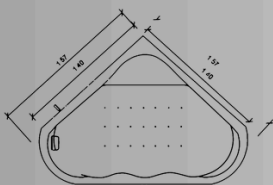

Escanea el código QR o da clic sobre él, para más información de la tina.

Visita nuestra página web y conoce información valiosa.

CATÁLOGO 2025

LUXURY SPA COLLECTION

TINA MODELO

CANCÚN

- Para 5 personas.
- Capacidad 500 lts.
- Medidas 1.90 x 1.80 x 0.67
- Deck disponible.

Color Tina:

Colores Deck:

¡Clic para cotizar!

Más información:

TINA MODELO

XCARET

- Para 4 personas.
- Capacidad 450 lts.
- Medidas 1.80 x 1.80 x 0.67
- Deck disponible.

Color Tina:

Colores Deck:

¡Clic para Cotizar!

Más información:

TINA MODELO

MALIBÚ

- Para 2 personas.
- Capacidad 180 lts.
- Medidas 1.57 x 1.57 x 0.55
- Deck disponible.

Color Tina:

Colores Deck:

¡Clic para cotizar!

Más información:

CATÁLOGO 2025

PREMIER COLLECTION

TINA MODELO

BRISA

- Para 2 personas.
- Capacidad 200 lts.
- Medidas 1.78 x 1.22 x 0.40
- Deck disponible.

Color Tina: