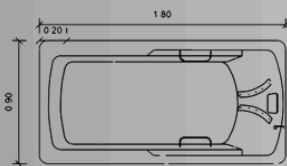

CATÁLOGO 2025

GRAND PREMIER COLLECTION

¡Clic para cotizar!
Más información

TINA MODELO

VALLARTA

- Para 2 personas.
- Capacidad 230 lts.
- Medidas 1.78 x 1.32 x 0.46
- Deck disponible.

Color Tina:

Colores Deck:

TINA MODELO

ACAPULCO

- Para 2 personas.
- Capacidad 180 lts.
- Medidas 1.52 x 1.52 x 0.50
- Deck disponible.

Color Tina:

Colores Deck:

¡Clic para cotizar!
Más información

TINA MODELO

ARUBA

- Para 1 personas.
- Capacidad 165 lts.
- Medidas 1.80 x 0.90 x 0.40
- Deck disponible.

Color Tina:

Colores Deck:

¡Clic para cotizar!
Más información: