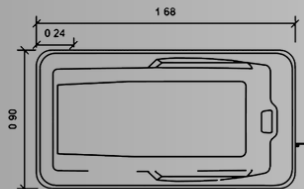

- Para 2 personas.
- Capacidad 230 lts.
- Medidas 1.78 x 1.32 x 0.46
- Deck disponible.

Color Tina:

Colores Deck:

TINA MODELO ACAPULCO

- Para 2 personas.
- Capacidad 180 lts.
- Medidas 1.52 x 1.52 x 0.50
- Deck disponible.

Color Tina:

Colores Deck:

¡Clic para cotizar!

Más información

¡Clic para cotizar!

Más información:

TINA MODELO ARUBA

- Para 1 personas.
- Capacidad 165 lts.
- Medidas 1.80 x 0.90 x 0.40
- Deck disponible.

Color Tina:

Colores Deck:

CATÁLOGO 2024

GRAND PREMIER COLLECTION

¡Clic para cotizar!

Más información

TINA MODELO **BAHÍA**

- Para 1 personas.
- Capacidad 140 lts.
- Medidas 1.68 x 0.90 x 0.40
- Deck disponible.