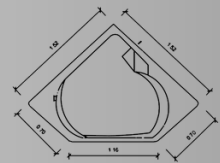

- Para 2 personas.
- Capacidad 230 lts.
- Medidas 1.78 x 1.32 x 0.46
- Deck disponible.

Color Tina:

Colores Deck:

TINA MODELO ACAPULCO

- Para 2 personas.
- Capacidad 180 lts.
- Medidas 1.52 x 1.52 x 0.50
- Deck disponible.

Color Tina:

Colores Deck:

¡Clic para cotizar!

Más información

¡Clic para cotizar!

Más información:

TINA MODELO ARUBA

- Para 1 personas.
- Capacidad 165 lts.
- Medidas 1.80 x 0.90 x 0.40
- Deck disponible.