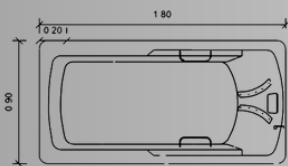

- Para 2 personas.
- Capacidad 230 lts.
- Medidas 1.78 x 1.32 x 0.46
- Deck disponible.

Color Tina:

Colores Deck:

TINA MODELO ACAPULCO

- Para 2 personas.
- Capacidad 180 lts.
- Medidas 1.52 x 1.52 x 0.50
- Deck disponible.

Color Tina:

Colores Deck:

¡Clic para cotizar!

Más información

¡Clic para cotizar!

Más información:

TINA MODELO ARUBA

- Para 1 personas.
- Capacidad 165 lts.
- Medidas 1.80 x 0.90 x 0.40
- Deck disponible.

Color Tina:

Colores Deck:

CATÁLOGO 2024

GRAND PREMIER COLLECTION

¡Clic para cotizar!

Más información

TINA MODELO **BAHÍA**

- Para 1 personas.
- Capacidad 140 lts.
- Medidas 1.68 x 0.90 x 0.40
- Deck disponible.