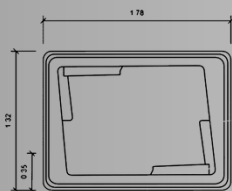

CATÁLOGO 2024

GRAND PREMIER COLLECTION