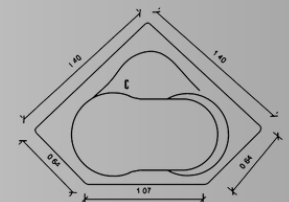

Escanea el código QR o da clic sobre él, para más información de la tina.

Visita nuestra página web y conoce información valiosa.

CATÁLOGO 2024

PREMIER COLLECTION

TINA MODELO BRISA

- Para 2 personas.
- Capacidad 200 lts.
- Medidas 1.78 x 1.22 x 0.40
- Deck disponible.

Color Tina:

Colores Deck:

¡Clic para cotizar!

Más información

TINA MODELO PACÍFICO

- Para 1 personas.
- Capacidad 100 lts.
- Medidas 1.40 x 1.40 x 0.47
- Deck disponible.

Color Tina:

Colores Deck:

¡Clic para cotizar!

Más información

TINA MODELO FLORIDA

- Para 1 personas.
- Capacidad 100 lts.
- Medidas 1.70 x 0.74 x 0.40
- Deck disponible.

Color Tina:

Colores Deck:

¡Clic para cotizar!

Más información:

CATÁLOGO 2024

PREMIER COLLECTION

¡Clic para cotizar!

Más información

TINA MODELO

MAZATLÁN

- Para 1 personas.
- Capacidad 140 lts.
- Medidas 1.68 x 0.90 x 0.45
- Deck disponible.

Color Tina: