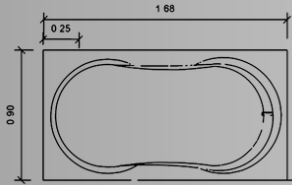

Color Tina:

Colores Deck:

¡Clic para cotizar!

Más información

TINA MODELO PACÍFICO

- Para 1 personas.
- Capacidad 100 lts.
- Medidas 1.40 x 1.40 x 0.47
- Deck disponible.

Color Tina:

Colores Deck:

¡Clic para cotizar!

Más información

TINA MODELO FLORIDA

- Para 1 personas.
- Capacidad 100 lts.
- Medidas 1.70 x 0.74 x 0.40
- Deck disponible.

Color Tina:

Colores Deck:

¡Clic para cotizar!

Más información:

CATÁLOGO 2024

PREMIER COLLECTION

¡Clic para cotizar!

Más información

TINA MODELO

MAZATLÁN

- Para 1 personas.
- Capacidad 140 lts.
- Medidas 1.68 x 0.90 x 0.45
- Deck disponible.

Color Tina: