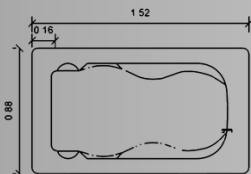

¡Clic para cotizar!

Más información

TINA MODELO FLORIDA

- Para 1 personas.
- Capacidad 100 lts.
- Medidas 1.70 x 0.74 x 0.40
- Deck disponible.

Color Tina:

Colores Deck:

¡Clic para cotizar!

Más información:

CATÁLOGO 2024

PREMIER COLLECTION

¡Clic para cotizar!

Más información

TINA MODELO

MAZATLÁN

- Para 1 personas.
- Capacidad 140 lts.
- Medidas 1.68 x 0.90 x 0.45
- Deck disponible.

Color Tina:

Colores Deck:

TINA MODELO

MADEIRA

- Para 1 personas.
- Capacidad 120 lts.
- Medidas 1.52 x 0.91 x 0.47
- Deck disponible.

Color Tina:

Colores Deck:

¡Clic para cotizar!

Más información

¡Clic para cotizar!

Más información:

TINA MODELO

MÉRIDA

- Para 1 personas.
- Capacidad 120 lts.
- Medidas 1.52 x 0.88 x 0.40
- Deck disponible.

Color Tina:

Colores Deck:

CATÁLOGO PREMIER COLLECTION