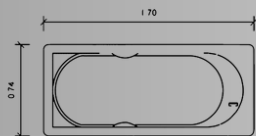

Color Tina:

Colores Deck:

¡Clic para cotizar!

Más información

TINA MODELO PACÍFICO

- Para 1 personas.
- Capacidad 100 lts.
- Medidas 1.40 x 1.40 x 0.47
- Deck disponible.

Color Tina:

Colores Deck:

¡Clic para cotizar!

Más información

TINA MODELO FLORIDA

- Para 1 personas.
- Capacidad 100 lts.
- Medidas 1.70 x 0.74 x 0.40
- Deck disponible.

Color Tina:

Colores Deck:

¡Clic para cotizar!

Más información:

CATÁLOGO 2024

PREMIER COLLECTION

¡Clic para cotizar!

Más información

TINA MODELO

MAZATLÁN

- Para 1 personas.
- Capacidad 140 lts.
- Medidas 1.68 x 0.90 x 0.45
- Deck disponible.

Color Tina: