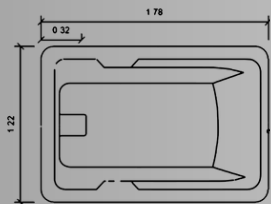

Escanea el código QR o da clic sobre él, para más información de la tina.

Visita nuestra página web y conoce información valiosa.

CATÁLOGO 2024

PREMIER COLLECTION

TINA MODELO BRISA

- Para 2 personas.
- Capacidad 200 lts.
- Medidas 1.78 x 1.22 x 0.40
- Deck disponible.

Color Tina:

Colores Deck:

¡Clic para cotizar!

Más información

TINA MODELO PACÍFICO

- Para 1 personas.
- Capacidad 100 lts.
- Medidas 1.40 x 1.40 x 0.47
- Deck disponible.

Color Tina:

Colores Deck:

¡Clic para cotizar!

Más información

TINA MODELO FLORIDA

- Para 1 personas.
- Capacidad 100 lts.
- Medidas 1.70 x 0.74 x 0.40
- Deck disponible.

Color Tina:

Colores Deck:

¡Clic para cotizar!

Más información: