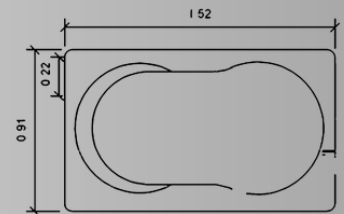

¡Clic para cotizar!

Más información

TINA MODELO FLORIDA

- Para 1 personas.
- Capacidad 100 lts.
- Medidas 1.70 x 0.74 x 0.40
- Deck disponible.

Color Tina:

Colores Deck:

¡Clic para cotizar!

Más información:

CATÁLOGO 2024

PREMIER COLLECTION

¡Clic para cotizar!

Más información

TINA MODELO

MAZATLÁN

- Para 1 personas.
- Capacidad 140 lts.
- Medidas 1.68 x 0.90 x 0.45
- Deck disponible.

Color Tina:

Colores Deck:

TINA MODELO

MADEIRA

- Para 1 personas.
- Capacidad 120 lts.
- Medidas 1.52 x 0.91 x 0.47
- Deck disponible.

Color Tina:

Colores Deck:

¡Clic para cotizar!

Más información

¡Clic para cotizar!

Más información:

TINA MODELO

MÉRIDA

- Para 1 personas.
- Capacidad 120 lts.
- Medidas 1.52 x 0.88 x 0.40
- Deck disponible.

Color Tina:

Colores Deck:

CATÁLOGO PREMIER COLLECTION