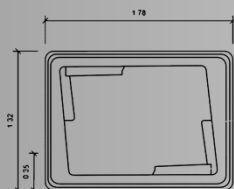

MADEIRA

- Para 1 personas.
- Capacidad 120 lts.
- Medidas 1.52 x 0.91 x 0.47
- Deck disponible.

Color Tina:

Colores Deck:

¡Clic para cotizar!

Más información

¡Clic para cotizar!

Más información:

TINA MODELO

MÉRIDA

- Para 1 personas.
- Capacidad 120 lts.
- Medidas 1.52 x 0.88 x 0.40
- Deck disponible.

Color Tina:

Colores Deck:

CATÁLOGO 2024

GRAND PREMIER COLLECTION

¡Clic para cotizar!

Más información

TINA MODELO VALLARTA

- Para 2 personas.
- Capacidad 230 lts.
- Medidas 1.78 x 1.32 x 0.46
- Deck disponible.

Color Tina:

Colores Deck:

TINA MODELO ACAPULCO

- Para 2 personas.
- Capacidad 180 lts.
- Medidas 1.52 x 1.52 x 0.50
- Deck disponible.

Color Tina:

Colores Deck:

¡Clic para cotizar!

Más información

¡Clic para cotizar!

Más información:

TINA MODELO ARUBA

- Para 1 personas.
- Capacidad 165 lts.
- Medidas 1.80 x 0.90 x 0.40
- Deck disponible.