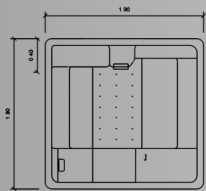

Escanea el código QR o da clic sobre él, para más información de la tina.

Visita nuestra página web y conoce información valiosa.

CATÁLOGO 2024

LUXURY SPA COLLECTION

TINA MODELO

CANCÚN

- Para 5 personas.
- Capacidad 500 lts.
- Medidas 1.90 x 1.80 x 0.67
- Deck disponible.