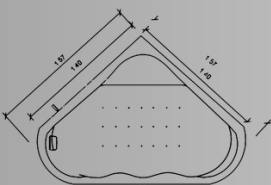

Escanea el código QR o da clic sobre él, para más información de la tina.

Visita nuestra página web y conoce información valiosa.

CATÁLOGO 2024

LUXURY SPA COLLECTION

TINA MODELO

CANCÚN

- Para 5 personas.
- Capacidad 500 lts.
- Medidas 1.90 x 1.80 x 0.67
- Deck disponible.

Color Tina:

Colores Deck:

¡Clic para cotizar!

Más información:

TINA MODELO

XCARET

- Para 4 personas.
- Capacidad 450 lts.
- Medidas 1.80 x 1.80 x 0.67
- Deck disponible.

Color Tina:

Colores Deck:

¡Clic para Cotizar!

Más información:

TINA MODELO

MALIBÚ

- Para 2 personas.
- Capacidad 180 lts.
- Medidas 1.57 x 1.57 x 0.55
- Deck disponible.

Color Tina:

Colores Deck:

¡Clic para cotizar!

Más información:

CATÁLOGO 2024

PREMIER COLLECTION

TINA MODELO BRISA

- Para 2 personas.
- Capacidad 200 lts.
- Medidas 1.78 x 1.22 x 0.40
- Deck disponible.

Color Tina:

Colores Deck: