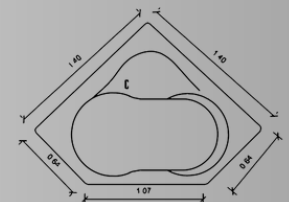

¡Clic para cotizar!

Más información:

CATÁLOGO 2024

PREMIER COLLECTION

TINA MODELO BRISA

- Para 2 personas.
- Capacidad 200 lts.
- Medidas 1.78 x 1.22 x 0.40
- Deck disponible.

Color Tina:

Colores Deck:

¡Clic para cotizar!

Más información

TINA MODELO PACÍFICO

- Para 1 personas.
- Capacidad 100 lts.
- Medidas 1.40 x 1.40 x 0.47
- Deck disponible.

Color Tina:

Colores Deck:

¡Clic para cotizar!

Más información

¡Clic para cotizar!

Más información

TINA MODELO

MAZATLÁN

- Para 1 personas.
- Capacidad 140 lts.
- Medidas 1.68 x 0.90 x 0.45
- Deck disponible.

Color Tina:

Colores Deck:

TINA MODELO