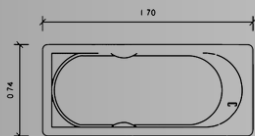

¡Clic para cotizar!

Más información:

CATÁLOGO 2024

PREMIER COLLECTION

TINA MODELO BRISA

- Para 2 personas.
- Capacidad 200 lts.
- Medidas 1.78 x 1.22 x 0.40
- Deck disponible.

Color Tina:

Colores Deck:

¡Clic para cotizar!

Más información

TINA MODELO PACÍFICO

- Para 1 personas.
- Capacidad 100 lts.
- Medidas 1.40 x 1.40 x 0.47
- Deck disponible.

Color Tina:

Colores Deck:

¡Clic para cotizar!

Más información

TINA MODELO FLORIDA

- Para 1 personas.
- Capacidad 100 lts.
- Medidas 1.70 x 0.74 x 0.40
- Deck disponible.

Color Tina:

Colores Deck:

¡Clic para cotizar!

Más información:

CATÁLOGO 2024

PREMIER COLLECTION

¡Clic para cotizar!

Más información

TINA MODELO

MAZATLÁN

- Para 1 personas.
- Capacidad 140 lts.
- Medidas 1.68 x 0.90 x 0.45
- Deck disponible.

Color Tina:

Colores Deck:

TINA MODELO