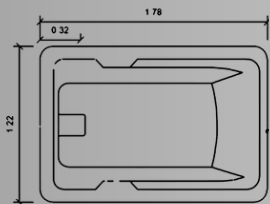

Colores Deck:

¡Clic para Cotizar!

Más información:

TINA MODELO

MALIBÚ

- Para 2 personas.
- Capacidad 180 lts.
- Medidas 1.57 x 1.57 x 0.55
- Deck disponible.

Color Tina:

Colores Deck:

¡Clic para cotizar!

Más información:

CATÁLOGO 2024

PREMIER COLLECTION

TINA MODELO BRISA

- Para 2 personas.
- Capacidad 200 lts.
- Medidas 1.78 x 1.22 x 0.40
- Deck disponible.

Color Tina:

Colores Deck:

¡Clic para cotizar!

Más información

TINA MODELO PACÍFICO

- Para 1 personas.
- Capacidad 100 lts.
- Medidas 1.40 x 1.40 x 0.47
- Deck disponible.

Color Tina:

Colores Deck:

¡Clic para cotizar!

Más información