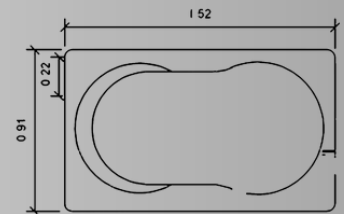

TINA MODELO FLORIDA

- Para 1 personas.
- Capacidad 100 lts.
- Medidas 1.70 x 0.74 x 0.40
- Deck disponible.

Color Tina:

Colores Deck:

¡Clic para cotizar!

Más información:

CATÁLOGO 2024

PREMIER COLLECTION

¡Clic para cotizar!

Más información

TINA MODELO

MAZATLÁN

- Para 1 personas.
- Capacidad 140 lts.
- Medidas 1.68 x 0.90 x 0.45
- Deck disponible.

Color Tina:

Colores Deck:

TINA MODELO

MADEIRA

- Para 1 personas.
- Capacidad 120 lts.
- Medidas 1.52 x 0.91 x 0.47
- Deck disponible.

Color Tina:

Colores Deck:

¡Clic para cotizar!

Más información

¡Clic para cotizar!

Más información: