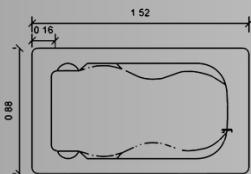

¡Clic para cotizar!

Más información

TINA MODELO

MAZATLÁN

- Para 1 personas.
- Capacidad 140 lts.
- Medidas 1.68 x 0.90 x 0.45
- Deck disponible.

Color Tina:

Colores Deck:

TINA MODELO

MADEIRA

- Para 1 personas.
- Capacidad 120 lts.
- Medidas 1.52 x 0.91 x 0.47
- Deck disponible.

Color Tina:

Colores Deck:

¡Clic para cotizar!

Más información

¡Clic para cotizar!

Más información:

TINA MODELO

MÉRIDA

- Para 1 personas.
- Capacidad 120 lts.
- Medidas 1.52 x 0.88 x 0.40
- Deck disponible.

Color Tina:

Colores Deck:

CATÁLOGO 2024

GRAND PREMIER COLLECTION

¡Clic para cotizar!

Más información

TINA MODELO VALLARTA

- Para 2 personas.
- Capacidad 230 lts.
- Medidas 1.78 x 1.32 x 0.46
- Deck disponible.

Color Tina:

Colores Deck:

TINA MODELO ACAPULCO

- Para 2 personas.
- Capacidad 180 lts.
- Medidas 1.52 x 1.52 x 0.50
- Deck disponible.