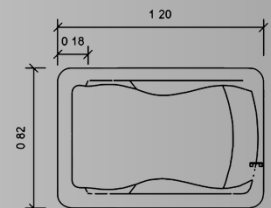

Color Tina:

Colores Deck:

TINA MODELO HUATULCO

- Para 1 personas.
- Capacidad 160 lts.
- Medidas 1.50 x 1.06 x 0.45
- Deck disponible.

Color Tina:

Colores Deck:

¡Clic para cotizar!

Más información

¡Clic para cotizar!

Más información:

TINA MODELO BAHAMAS

- Para 1 personas.
- Capacidad 120 lts.
- Medidas 1.50 x 0.80 x 0.42
- Deck disponible.

Color Tina:

Colores Deck:

CATÁLOGO 2024

DELUXE COLLECTION

¡Clic para cotizar!
Más información

TINA MODELO YUCATÁN

- Para 1 personas.
- Capacidad 120 lts.
- Medidas 1.42 x 0.80 x 0.40
- Deck disponible.

Color Tina:

Colores Deck:

TINA MODELO LORETO

- Para 1 personas.
- Capacidad 85 lts.
- Medidas 1.20 x 0.82 x 0.40
- Deck disponible.

Color Tina:

Colores Deck:

¡Clic para cotizar!
Más información

¡Clic para cotizar!
Más información:

TINA MODELO HOTELERA

- Para 1 personas.
- Capacidad 100 lts.
- Medidas 1.70 x 0.74 x 0.36
- Deck disponible.