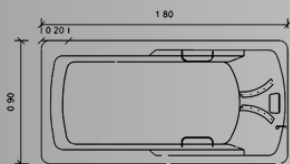

Más información

TINA MODELO VALLARTA

- Para 2 personas.
- Capacidad 230 lts.
- Medidas 1.78 x 1.32 x 0.46
- Deck disponible.

Color Tina:

Colores Deck:

TINA MODELO ACAPULCO

- Para 2 personas.
- Capacidad 180 lts.
- Medidas 1.52 x 1.52 x 0.50
- Deck disponible.

Color Tina:

Colores Deck:

¡Clic para cotizar!

Más información

¡Clic para cotizar!

Más información:

TINA MODELO ARUBA

- Para 1 personas.
- Capacidad 165 lts.
- Medidas 1.80 x 0.90 x 0.40
- Deck disponible.