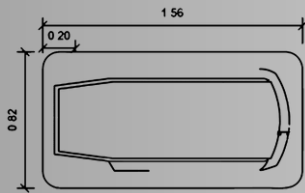

Color Tina:

Colores Deck:

CATÁLOGO 2024

GRAND PREMIER COLLECTION

¡Clic para cotizar!

Más información

TINA MODELO **BAHÍA**

- Para 1 personas.
- Capacidad 140 lts.
- Medidas 1.68 x 0.90 x 0.40
- Deck disponible.

Color Tina:

Colores Deck:

CATÁLOGO 2024

DELUXE COLLECTION

¡Clic para cotizar!

Más información

TINA MODELO COZUMEL

- Para 1 personas.
- Capacidad 140 lts.
- Medidas 1.56 x 0.82 x 0.49
- Deck disponible.

Color Tina:

Colores Deck:

TINA MODELO HUATULCO

- Para 1 personas.
- Capacidad 160 lts.
- Medidas 1.50 x 1.06 x 0.45
- Deck disponible.

Color Tina:

Colores Deck:

¡Clic para cotizar!

Más información