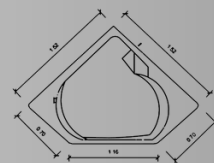

Más información

TINA MODELO VALLARTA

- Para 2 personas.
- Capacidad 230 lts.
- Medidas 1.78 x 1.32 x 0.46
- Deck disponible.

Color Tina:

Colores Deck:

TINA MODELO ACAPULCO

- Para 2 personas.
- Capacidad 180 lts.
- Medidas 1.52 x 1.52 x 0.50
- Deck disponible.

Color Tina:

Colores Deck:

¡Clic para cotizar!

Más información

¡Clic para cotizar!

Más información:

TINA MODELO ARUBA

- Para 1 personas.
- Capacidad 165 lts.
- Medidas 1.80 x 0.90 x 0.40
- Deck disponible.