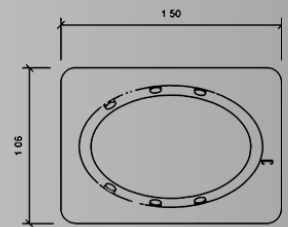

Color Tina:

Colores Deck:

CATÁLOGO 2024

DELUXE COLLECTION

¡Clic para cotizar!

Más información

TINA MODELO COZUMEL

- Para 1 personas.
- Capacidad 140 lts.
- Medidas 1.56 x 0.82 x 0.49
- Deck disponible.

Color Tina:

Colores Deck:

TINA MODELO HUATULCO

- Para 1 personas.
- Capacidad 160 lts.
- Medidas 1.50 x 1.06 x 0.45
- Deck disponible.

Color Tina:

Colores Deck:

¡Clic para cotizar!

Más información

¡Clic para cotizar!

Más información:

TINA MODELO BAHAMAS

- Para 1 personas.
- Capacidad 120 lts.
- Medidas 1.50 x 0.80 x 0.42
- Deck disponible.

Color Tina:

Colores Deck:

CATÁLOGO 2024

DELUXE COLLECTION

¡Clic para cotizar!
Más información

TINA MODELO YUCATÁN

- Para 1 personas.
- Capacidad 120 lts.
- Medidas 1.42 x 0.80 x 0.40
- Deck disponible.

Color Tina:

Colores Deck:

TINA MODELO LORETO

- Para 1 personas.
- Capacidad 85 lts.
- Medidas 1.20 x 0.82 x 0.40
- Deck disponible.