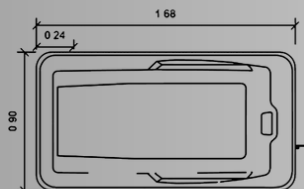

Color Tina:

Colores Deck:

¡Clic para cotizar!

Más información

¡Clic para cotizar!

Más información:

TINA MODELO ARUBA

- Para 1 personas.
- Capacidad 165 lts.
- Medidas 1.80 x 0.90 x 0.40
- Deck disponible.

Color Tina:

Colores Deck:

CATÁLOGO 2024

GRAND PREMIER COLLECTION

¡Clic para cotizar!

Más información

TINA MODELO **BAHÍA**

- Para 1 personas.
- Capacidad 140 lts.
- Medidas 1.68 x 0.90 x 0.40
- Deck disponible.

Color Tina:

Colores Deck:

CATÁLOGO 2024

DELUXE COLLECTION

¡Clic para cotizar!

Más información

TINA MODELO COZUMEL

- Para 1 personas.
- Capacidad 140 lts.
- Medidas 1.56 x 0.82 x 0.49
- Deck disponible.