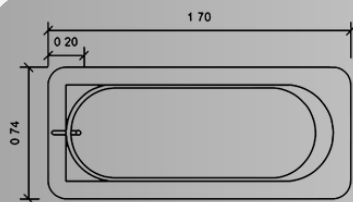

¡Clic para cotizar!

Más información:

TINA MODELO BAHAMAS

- Para 1 personas.
- Capacidad 120 lts.
- Medidas 1.50 x 0.80 x 0.42
- Deck disponible.

Color Tina:

Colores Deck:

CATÁLOGO 2024

DELUXE COLLECTION

¡Clic para cotizar!
Más información

TINA MODELO YUCATÁN

- Para 1 personas.
- Capacidad 120 lts.
- Medidas 1.42 x 0.80 x 0.40
- Deck disponible.

Color Tina:

Colores Deck:

TINA MODELO LORETO

- Para 1 personas.
- Capacidad 85 lts.
- Medidas 1.20 x 0.82 x 0.40
- Deck disponible.

Color Tina:

Colores Deck:

¡Clic para cotizar!
Más información

¡Clic para cotizar!
Más información:

TINA MODELO HOTELERA

- Para 1 personas.
- Capacidad 100 lts.
- Medidas 1.70 x 0.74 x 0.36
- Deck disponible.