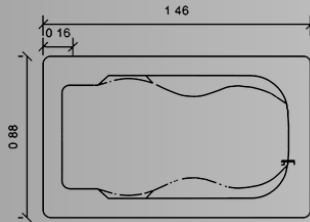

Color Tina:

Colores Deck:

TINA MODELO HUATULCO

- Para 1 personas.
- Capacidad 160 lts.
- Medidas 1.50 x 1.06 x 0.45
- Deck disponible.

Color Tina:

Colores Deck:

¡Clic para cotizar!

Más información

¡Clic para cotizar!

Más información:

TINA MODELO BAHAMAS

- Para 1 personas.
- Capacidad 120 lts.
- Medidas 1.50 x 0.80 x 0.42
- Deck disponible.

Color Tina:

Colores Deck:

CATÁLOGO 2024

DELUXE COLLECTION

¡Clic para cotizar!
Más información

TINA MODELO YUCATÁN

- Para 1 personas.
- Capacidad 120 lts.
- Medidas 1.42 x 0.80 x 0.40
- Deck disponible.

Color Tina:

Colores Deck:

TINA MODELO LORETO

- Para 1 personas.
- Capacidad 85 lts.
- Medidas 1.20 x 0.82 x 0.40
- Deck disponible.