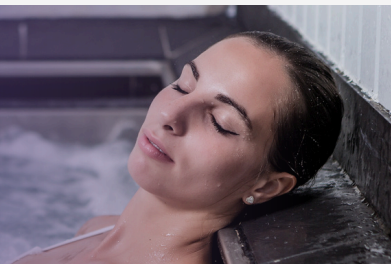

CATÁLOGO 2024

GRAND PREMIER COLLECTION

¡Clic para cotizar!

Más información