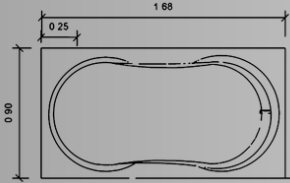

¡Clic para cotizar!

Más información

TINA MODELO PACÍFICO

- Para 1 personas.
- Capacidad 100 lts.
- Medidas 1.40 x 1.40 x 0.47
- Deck disponible.

Color Tina:

Colores Deck:

¡Clic para cotizar!

Más información

TINA MODELO FLORIDA

- Para 1 personas.
- Capacidad 100 lts.
- Medidas 1.70 x 0.74 x 0.40
- Deck disponible.

Color Tina:

Colores Deck:

¡Clic para cotizar!

Más información:

CATÁLOGO 2024

PREMIER COLLECTION

¡Clic para cotizar!

Más información

TINA MODELO

MAZATLÁN

- Para 1 personas.
- Capacidad 140 lts.
- Medidas 1.68 x 0.90 x 0.45
- Deck disponible.

Color Tina:

Colores Deck:

TINA MODELO

MADEIRA

- Para 1 personas.
- Capacidad 120 lts.
- Medidas 1.52 x 0.91 x 0.47
- Deck disponible.

Color Tina:

Colores Deck:

¡Clic para cotizar!

Más información

¡Clic para cotizar!

Más información: