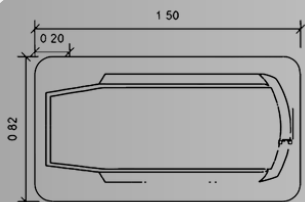

Color Tina:

Colores Deck:

CATÁLOGO 2024

DELUXE COLLECTION

¡Clic para cotizar!

Más información

TINA MODELO COZUMEL

- Para 1 personas.
- Capacidad 140 lts.
- Medidas 1.56 x 0.82 x 0.49
- Deck disponible.

Color Tina:

Colores Deck:

TINA MODELO HUATULCO

- Para 1 personas.
- Capacidad 160 lts.
- Medidas 1.50 x 1.06 x 0.45
- Deck disponible.

Color Tina:

Colores Deck:

¡Clic para cotizar!

Más información

¡Clic para cotizar!

Más información:

TINA MODELO BAHAMAS

- Para 1 personas.
- Capacidad 120 lts.
- Medidas 1.50 x 0.80 x 0.42
- Deck disponible.

Color Tina:

Colores Deck:

CATÁLOGO 2024

DELUXE COLLECTION

¡Clic para cotizar!
Más información

TINA MODELO YUCATÁN

- Para 1 personas.
- Capacidad 120 lts.
- Medidas 1.42 x 0.80 x 0.40
- Deck disponible.

Color Tina:

Colores Deck:

TINA MODELO LORETO

- Para 1 personas.
- Capacidad 85 lts.
- Medidas 1.20 x 0.82 x 0.40
- Deck disponible.