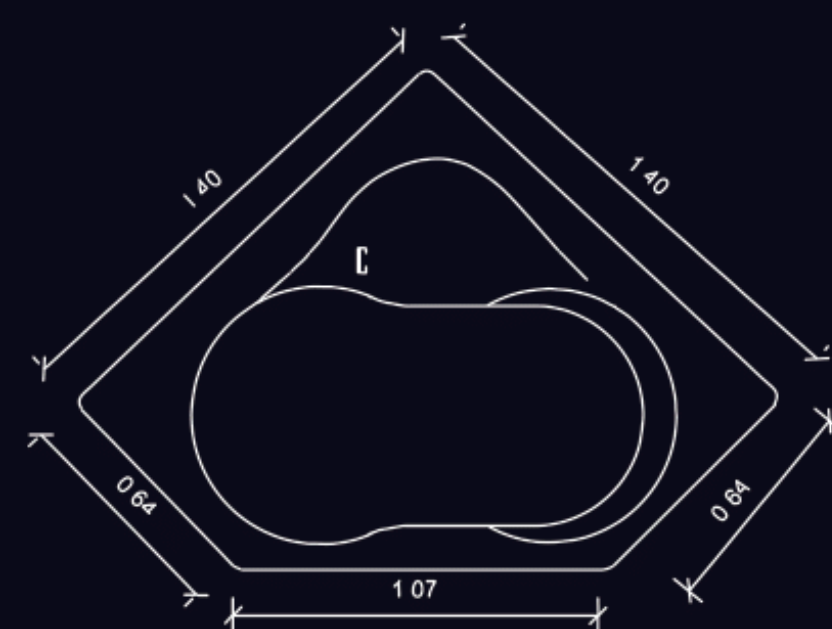

MODELO: Pacífico

PREMIER

Equipamiento

Cantidades

	BOTÓN DE ENCENDIDO:	1
	CONTROL DE AIRE REGULABLE:	1
	BIG JETS:	N/A
	SMART JETS:	4
	MOTOBOMBA:	1.0 HP
	AGARRADERAS CROMADAS:	N/A
	ALMOHADILLA:	N/A
	AROMATERAPIA:	N/A
	REJILLA:	1
	DESAGÜE:	1

ESPECIFICACIONES

Equipamiento

Cantidades

	MEDIDAS:	1.40 X 1.40 X 0.47cm
	PERSONAS:	1
	CAPACIDAD DE AGUA:	100 lts.

COLORES

LINEA

OTROS

	BLANCO
	MARFIL

OTROS COLORES SERÁN SOBRE PEDIDO SUJETO A DISPONIBILIDAD

ACCESORIOS ADICIONALES

Equipamiento

Características

CALENTADOR ELÉCTRICO:	1500 Watts
LUZ CROMOTERAPIA:	12v
ALMOHADILLA:	Negras