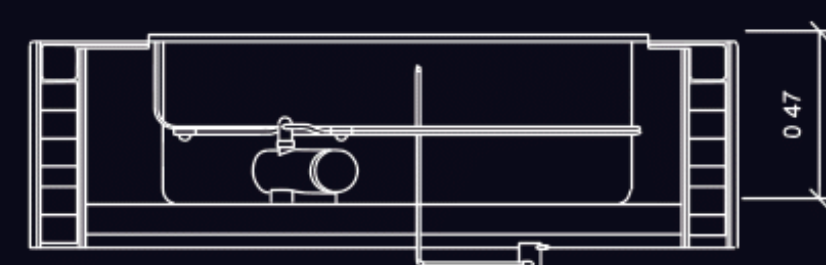

MODELO: Pacífico

PREMIER

Equipamiento

Cantidades

	BOTÓN DE ENCENDIDO:	1
	CONTROL DE AIRE REGULABLE:	1
	BIG JETS:	N/A
	SMART JETS:	4
	MOTOBOMBA:	1.0 HP
	AGARRADERAS CROMADAS:	N/A
	ALMOHADILLA:	N/A
	AROMATERAPIA:	N/A
	REJILLA:	1
	DESAGÜE:	1

ESPECIFICACIONES

Equipamiento

Cantidades

	MEDIDAS:	1.40 X 1.40 X 0.47cm
	PERSONAS:	1
	CAPACIDAD DE AGUA:	100 lts.

COLORES

LINEA

OTROS

	BLANCO
	MARFIL

OTROS COLORES SERÁN SOBRE PEDIDO SUJETO A DISPONIBILIDAD

ACCESORIOS ADICIONALES

Equipamiento

Características

CALENTADOR ELÉCTRICO:	1500 Watts
LUZ CROMOTERAPIA:	12v
ALMOHADILLA:	Negras