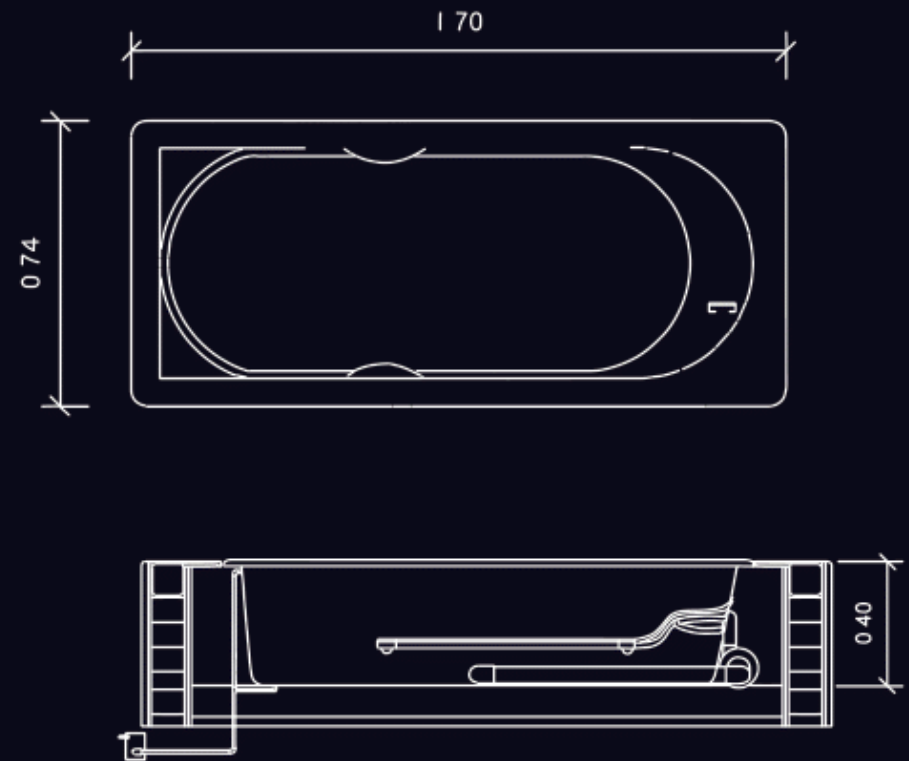

MODELO: Florida

PREMIER

Equipamiento

Cantidades

	BOTÓN DE ENCENDIDO:	1
	CONTROL DE AIRE REGULABLE:	1
	BIG JETS:	N/A
	SMART JETS:	4
	MOTOBOMBA:	1.0 HP
	AGARRADERAS CROMADAS:	N/A
	ALMOHADILLA:	N/A
	AROMATERAPIA:	N/A
	REJILLA:	1
	DESAGÜE:	1

ESPECIFICACIONES

Equipamiento

Cantidades

	MEDIDAS:	1.70 X 0.74 X 0.40cm
	PERSONAS:	1
	CAPACIDAD DE AGUA:	100 lts.

COLORES

LINEA

OTROS

	BLANCO
	MARFIL

OTROS COLORES SERÁN SOBRE PEDIDO SUJETO A DISPONIBILIDAD

ACCESORIOS ADICIONALES

Equipamiento

Características

CALENTADOR ELÉCTRICO:	1500 Watts
LUZ CROMOTERAPIA:	12v
ALMOHADILLA:	Negras