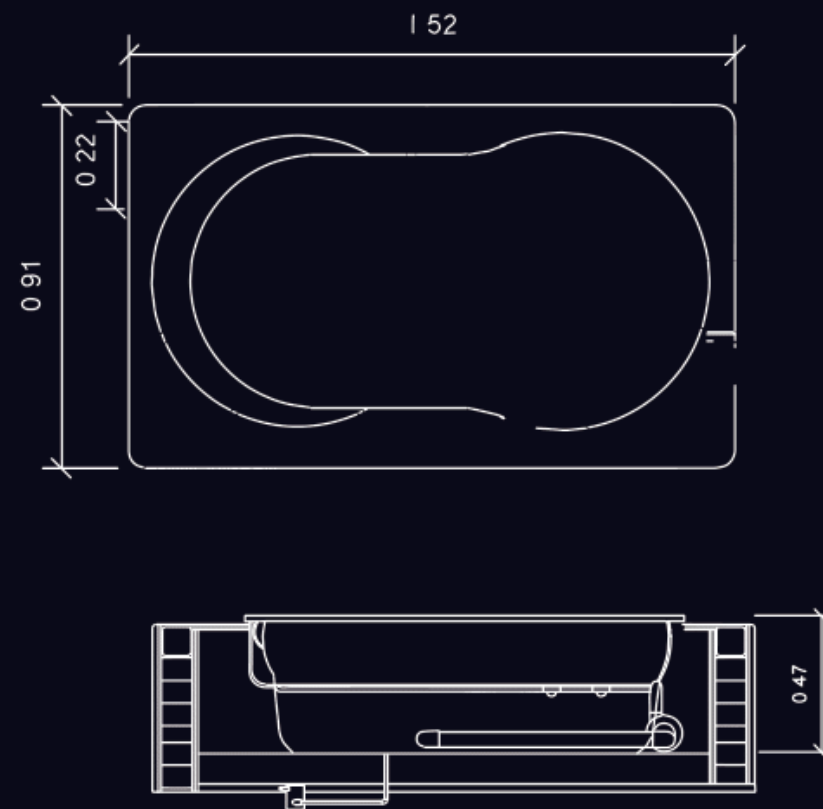

MODELO: Madeira

PREMIER

Equipamiento

Cantidades

	BOTÓN DE ENCENDIDO:	1
	CONTROL DE AIRE REGULABLE:	2
	BIG JETS:	N/A
	SMART JETS:	6
	MOTOBOMBA:	1.0 HP
	AGARRADERAS CROMADAS:	N/A
	ALMOHADILLA:	N/A
	AROMATERAPIA:	N/A
	REJILLA:	1
	DESAGÜE:	1

ESPECIFICACIONES

Equipamiento

Cantidades

	MEDIDAS:	1.52 X 0.91 X 0.47cm
	PERSONAS:	1
	CAPACIDAD DE AGUA:	120 lts.

COLORES

LINEA

OTROS

	BLANCO
	MARFIL

OTROS COLORES SERÁN SOBRE PEDIDO SUJETO A DISPONIBILIDAD

ACCESORIOS ADICIONALES

Equipamiento

Características

CALENTADOR ELÉCTRICO:	1500 Watts
LUZ CROMOTERAPIA:	12v
ALMOHADILLA:	Negras