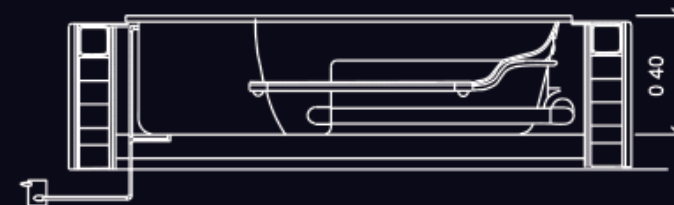

MODELO: Mérida

PREMIER	
Equipamiento	Cantidades
BOTÓN DE ENCENDIDO:	1
CONTROL DE AIRE REGULABLE:	2
BIG JETS:	N/A
SMART JETS:	4
MOTOBOMBA:	1.0 HP
AGARRADERAS CROMADAS:	N/A
ALMOHADILLA:	N/A
AROMATERAPIA:	N/A
REJILLA:	1
DESAGÜE:	1

ESPECIFICACIONES	
Equipamiento	Cantidades
MEDIDAS:	1.52 X 0.88 X 0.40cm
PERSONAS:	1
CAPACIDAD DE AGUA:	120 lts.
COLORES	
LINEA	OTROS
BLANCO	OTROS COLORES SERÁN SOBRE PEDIDO SUJETO A DISPONIBILIDAD
MARFIL	
ACCESORIOS ADICIONALES	
Equipamiento	Características
CALENTADOR ELÉCTRICO:	1500 Watts
LUZ CROMOTERAPIA:	12v
ALMOHADILLA:	Negras