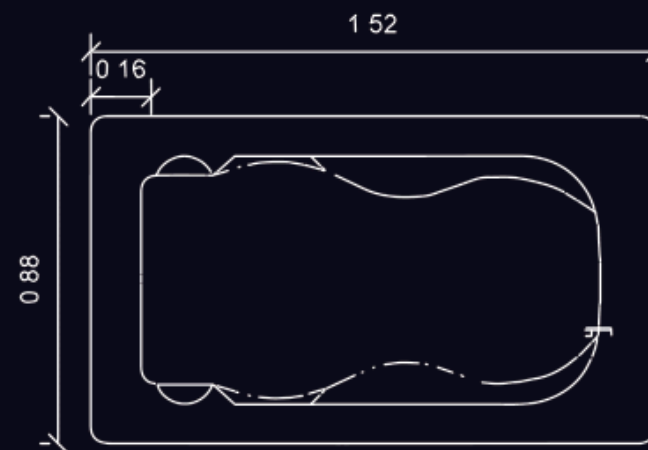

MODELO: Mérida

PREMIER	
Equipamiento	Cantidades
BOTÓN DE ENCENDIDO:	1
CONTROL DE AIRE REGULABLE:	2
BIG JETS:	N/A
SMART JETS:	4
MOTOBOMBA:	1.0 HP
AGARRADERAS CROMADAS:	N/A
ALMOHADILLA:	N/A
AROMATERAPIA:	N/A
REJILLA:	1
DESAGÜE:	1

ESPECIFICACIONES	
Equipamiento	Cantidades
MEDIDAS:	1.52 X 0.88 X 0.40cm
PERSONAS:	1
CAPACIDAD DE AGUA:	120 lts.
COLORES	
LINEA	OTROS
BLANCO	OTROS COLORES SERÁN SOBRE PEDIDO SUJETO A DISPONIBILIDAD
MARFIL	
ACCESORIOS ADICIONALES	
Equipamiento	Características
CALENTADOR ELÉCTRICO:	1500 Watts
LUZ CROMOTERAPIA:	12v
ALMOHADILLA:	Negras