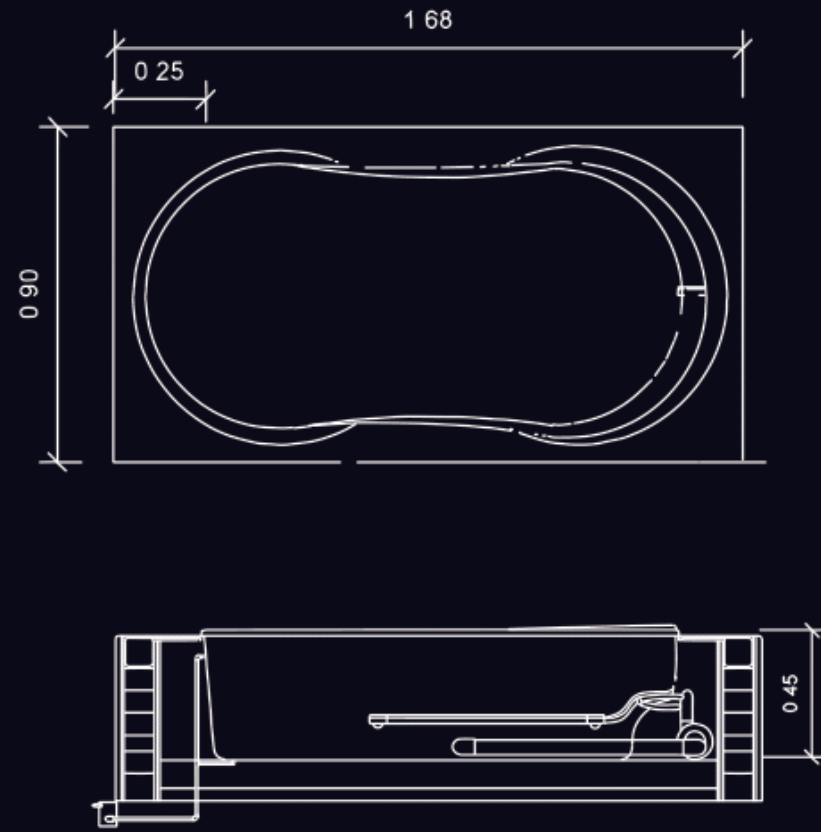

MODELO: Mazatlán

PREMIER

Equipamiento

Cantidades

	BOTÓN DE ENCENDIDO:	1
	CONTROL DE AIRE REGULABLE:	1
	BIG JETS:	4
	SMART JETS:	1
	MOTOBOMBA:	1.0 HP
	AGARRADERAS CROMADAS:	N/A
	ALMOHADILLA:	N/A
	AROMATERAPIA:	1
	REJILLA:	1
	DESAGÜE:	1

ESPECIFICACIONES

Equipamiento

Cantidades

	MEDIDAS:	1.68 X 0.90 X 0.45cm
	PERSONAS:	1
	CAPACIDAD DE AGUA:	140 lts.

COLORES

LINEA

OTROS

	BLANCO
	MARFIL

OTROS COLORES SERÁN SOBRE PEDIDO SUJETO A DISPONIBILIDAD

ACCESORIOS ADICIONALES

Equipamiento

Características

CALENTADOR ELÉCTRICO:	1500 Watts
LUZ CROMOTERAPIA:	12v
ALMOHADILLA:	Negras