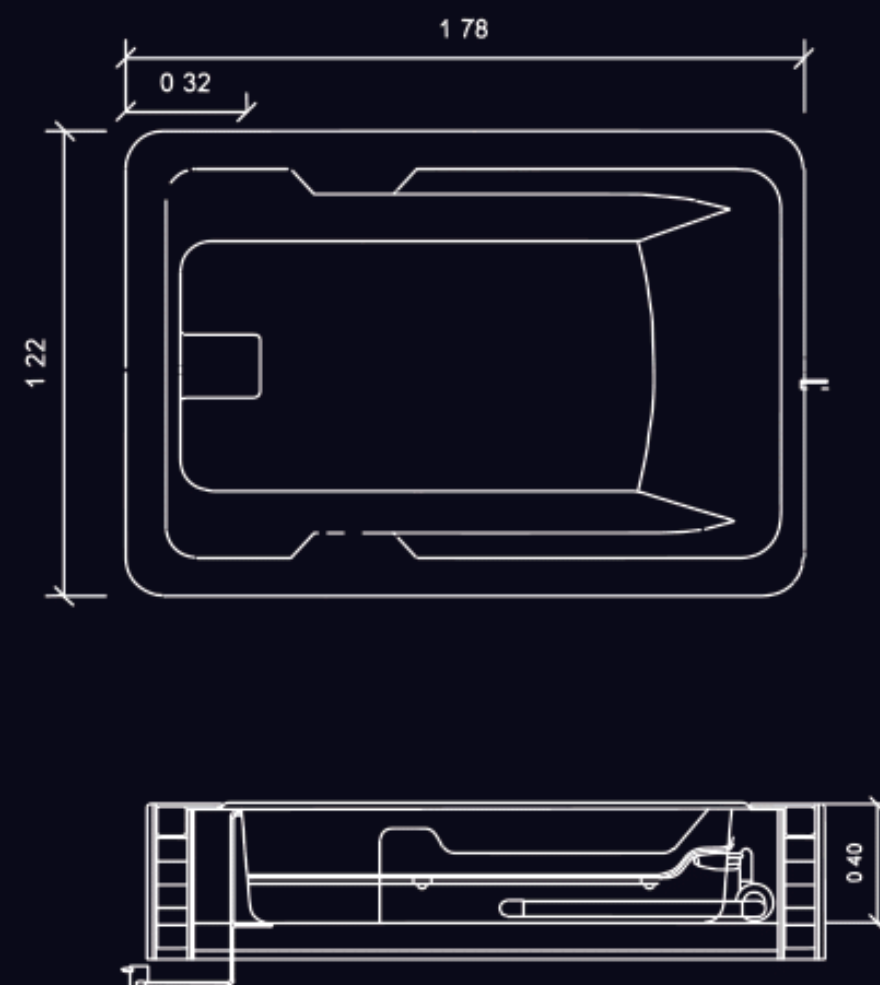

MODELO: Brisa

PREMIER

Equipamiento

Cantidades

	BOTÓN DE ENCENDIDO:	1
	CONTROL DE AIRE REGULABLE:	2
	BIG JETS:	4
	SMART JETS:	4
	MOTOBOMBA:	1.0 HP
	AGARRADERAS CROMADAS:	2
	ALMOHADILLA:	N/A
	AROMATERAPIA:	1
	REJILLA:	1
	DESAGÜE:	1

ESPECIFICACIONES

Equipamiento

Cantidades

	MEDIDAS:	1.78 X 1.22 X 0.40cm
	PERSONAS:	2
	CAPACIDAD DE AGUA:	200 lts.

COLORES

LINEA

OTROS

	BLANCO
	MARFIL

OTROS COLORES SERÁN SOBRE PEDIDO SUJETO A DISPONIBILIDAD

ACCESORIOS ADICIONALES

Equipamiento

Características

CALENTADOR ELÉCTRICO:	1500 Watts
LUZ CROMOTERAPIA:	12v
ALMOHADILLA:	Negras