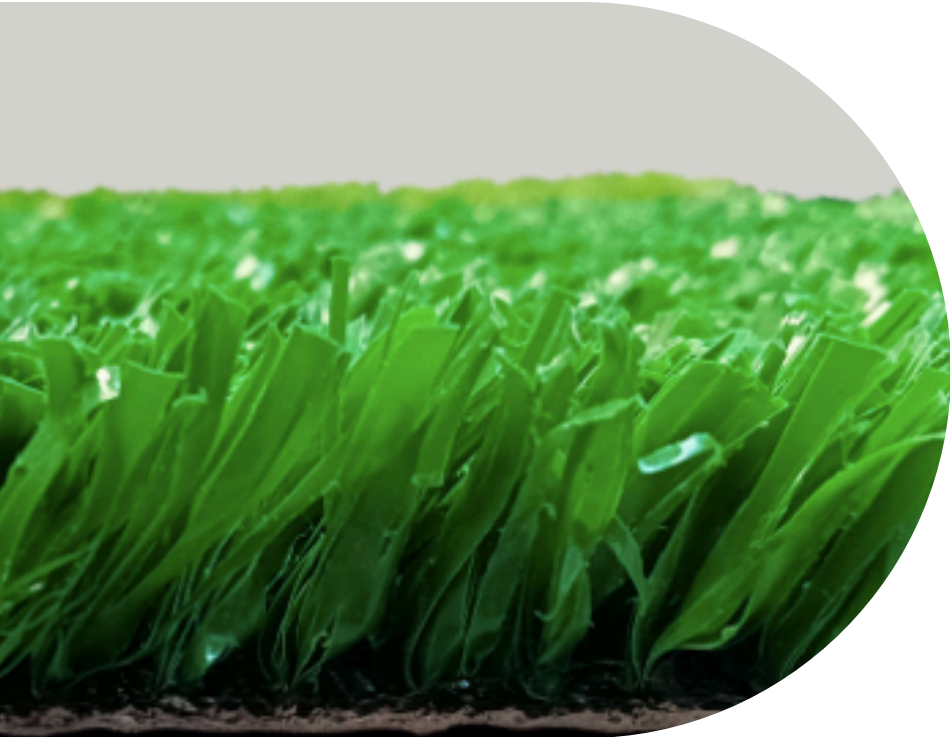

MEDIDAS: 25 M. X 3.75 M.

PRESENTACIÓN EN ROLLO: 93.75 M²

LARGO FILAMENTO: 38 M.M.

PASTO DEPORTIVO

PASTO DEPORTIVO

FRIBILADOS

VERDE

ARTÍCULO: TGS-P2-20

VERDE

ARTÍCULO: TGS-X7-30

MEDIDAS: 25 M. X 3.75 M.

PRESENTACIÓN EN ROLLO: 93.75 M2

LARGO FILAMENTO: 30 M.M.

PASTO DEPORTIVO

FRIBILADOS

BLANCO