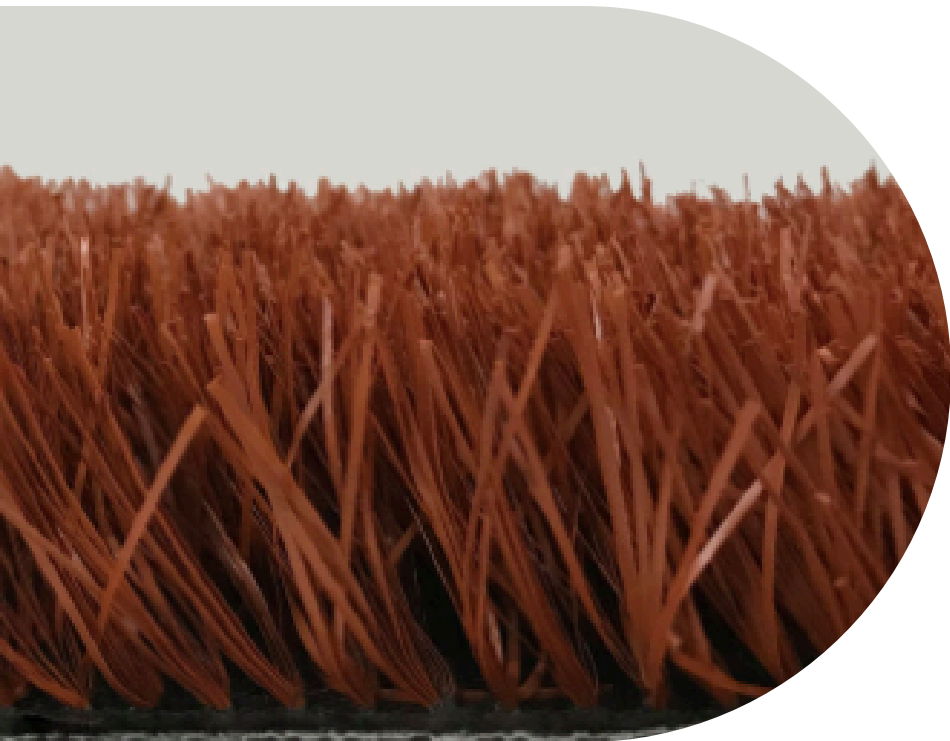

PASTO DEPORTIVO

MONOFILAMENTO

ROJO

ARTÍCULO: TGS-40-ROJO

MEDIDAS: 25 M. X 3.75 M.

PRESENTACIÓN EN ROLLO: 93.75 M²

LARGO FILAMENTO: 40 M.M.

SPORT