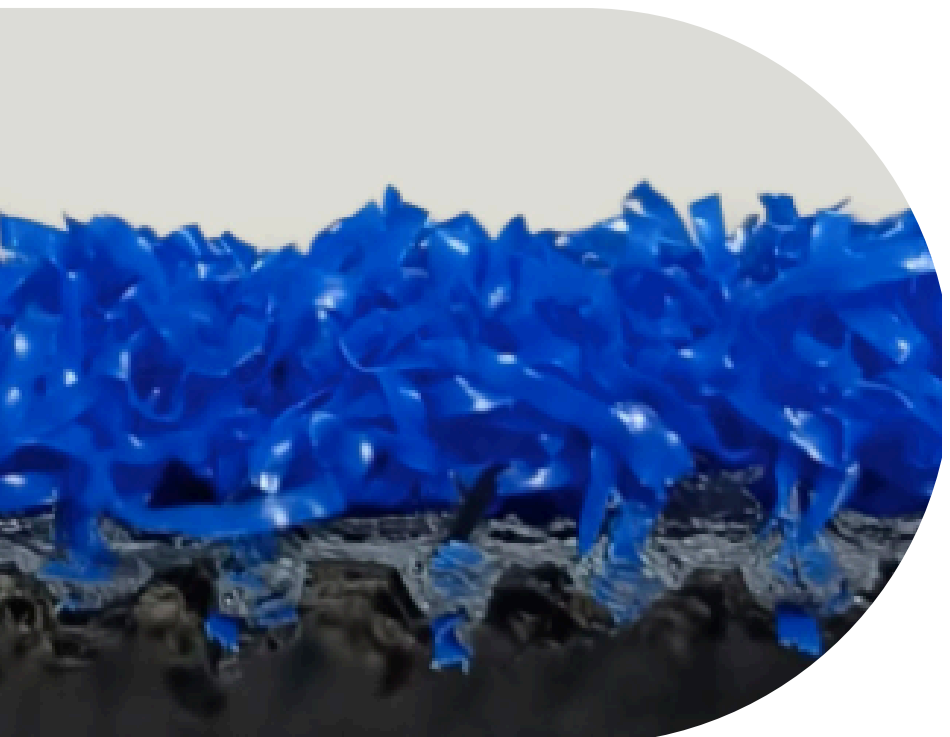

AZUL

ARTÍCULO: TGS-12-AZUL-2

MEDIDAS: 20.2 M. X 2.01 M.

PRESENTACIÓN EN ROLLO: 40.60 M2

LARGO FILAMENTO: 12 M.M.