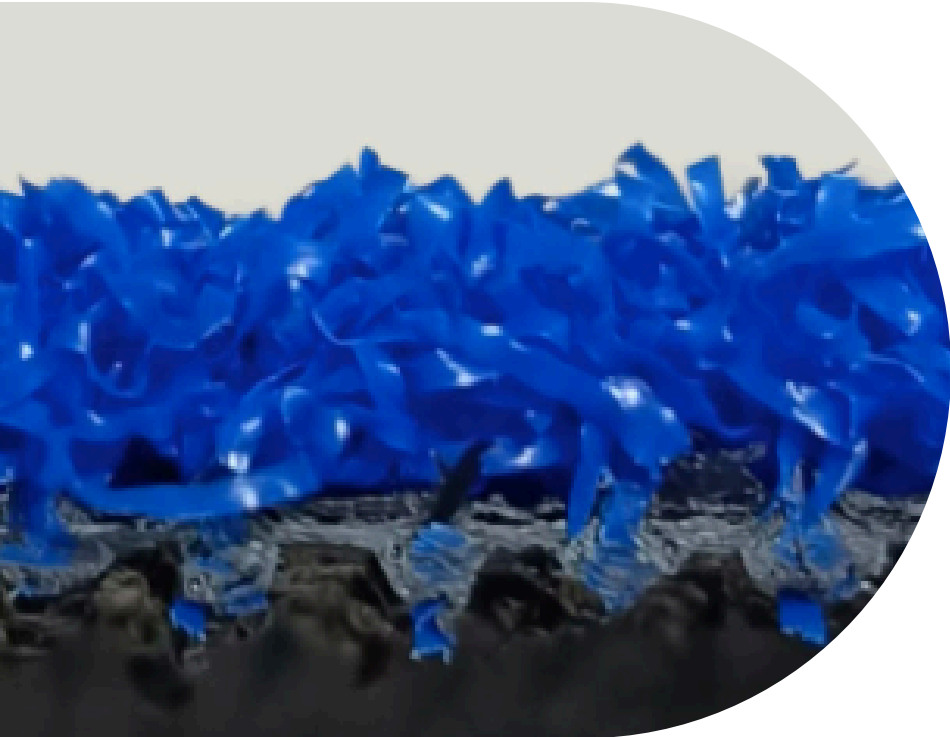

LARGO FILAMENTO: 40 M.M.

BLANCO

ARTÍCULO: TGS-X11-40-B

MEDIDAS: 25 M. X 3.75 M.

PRESENTACIÓN EN ROLLO: 93.75 M²

LARGO FILAMENTO: 40 M.M.

PASTO DEPORTIVO

MONOFILAMENTO