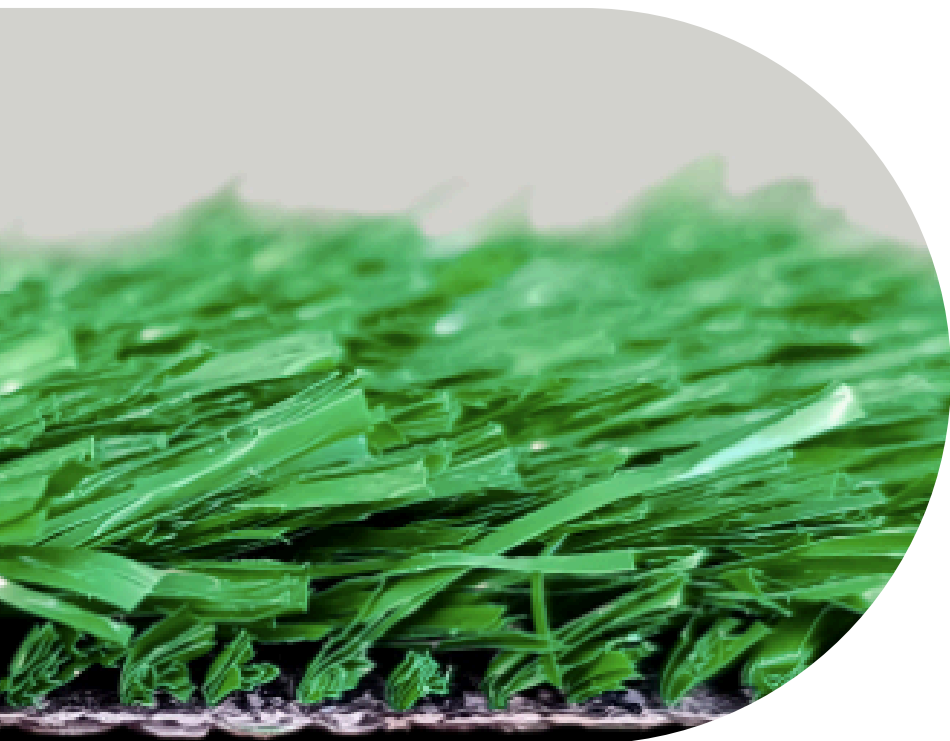

VERDE

ARTÍCULO: TGS-X11-40

MEDIDAS: 25 M. X 3.75 M.

PRESENTACIÓN EN ROLLO: 93.75 M²

LARGO FILAMENTO: 40 M.M.