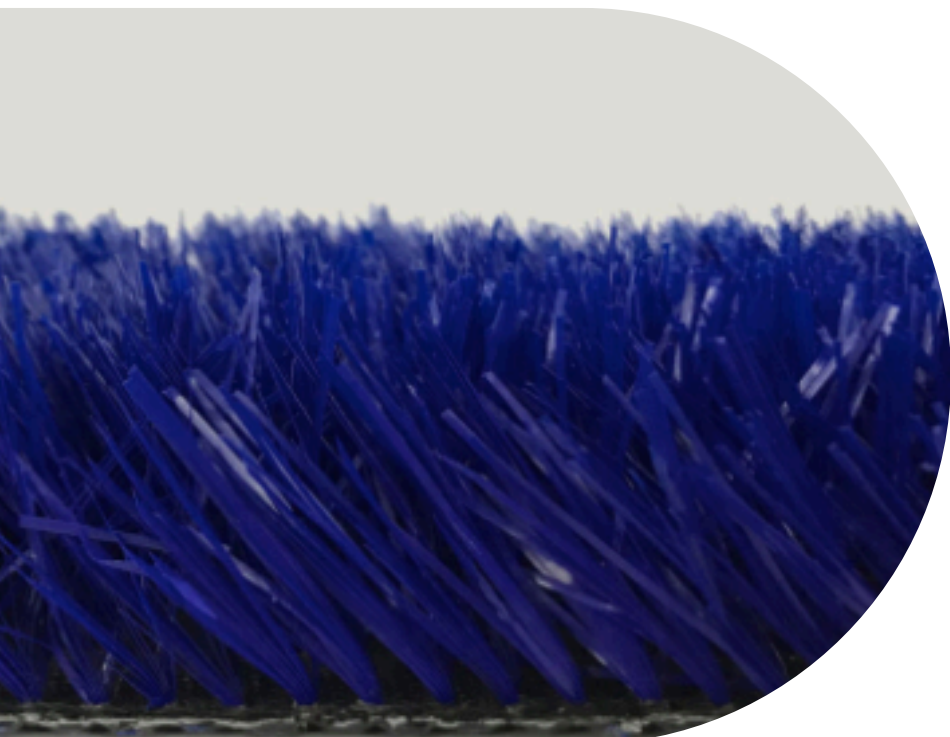

MONOFILAMENTO

AMARILLO

ARTÍCULO: TGS-40-AMARILLO

MEDIDAS: 25 M. X 3.75 M.

PRESENTACIÓN EN ROLLO: 93.75 M²

LARGO FILAMENTO: 40 M.M.

AZUL

ARTÍCULO: TGS-40-AZUL