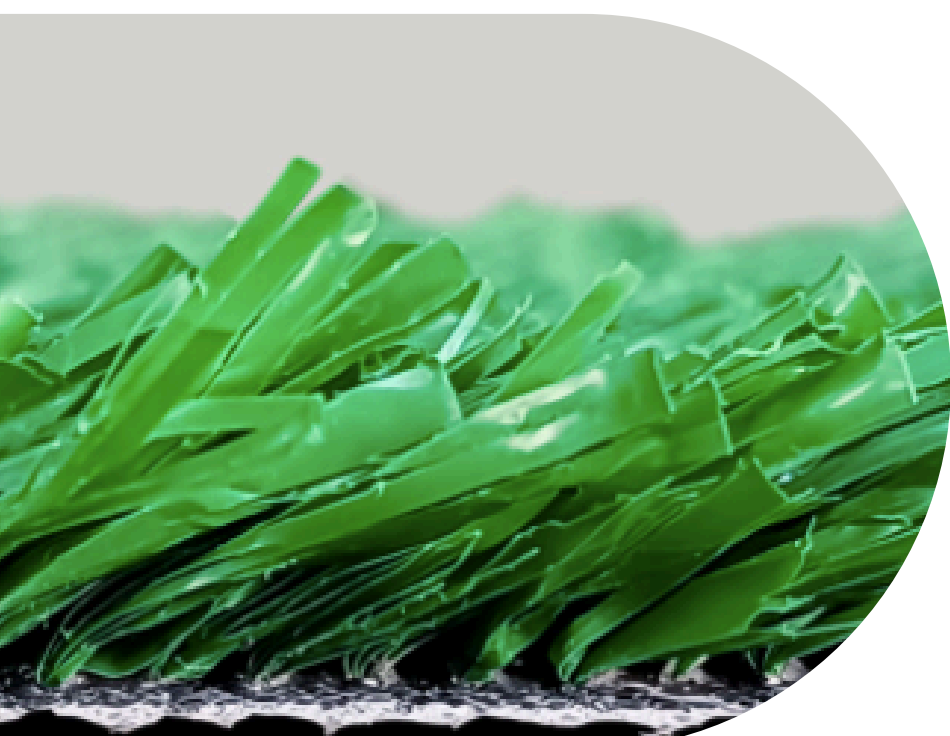

VERDE

ARTÍCULO: TGS-X7-30

MEDIDAS: 25 M. X 3.75 M.

PRESENTACIÓN EN ROLLO: 93.75 M2

LARGO FILAMENTO: 30 M.M.

PASTO DEPORTIVO

FRIBILADOS

BLANCO