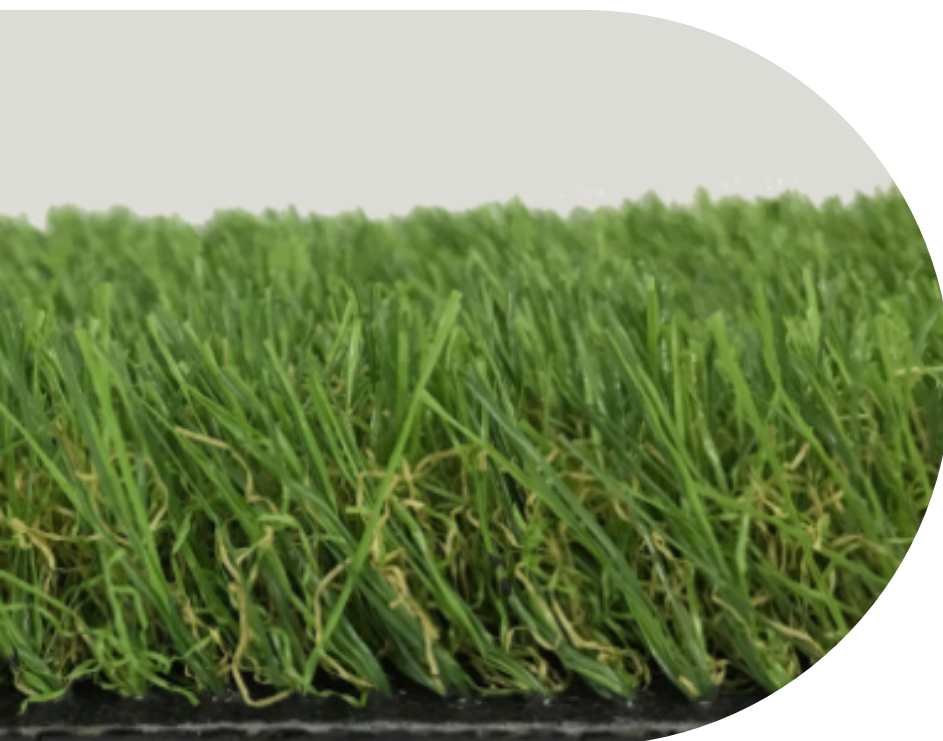

BALI

ARTÍCULO: TG-38-SUMMER

MEDIDAS: 25 M. X 3.75 M.

PRESENTACIÓN EN ROLLO: 93.75 M²

LARGO FILAMENTO: 38 M.M.