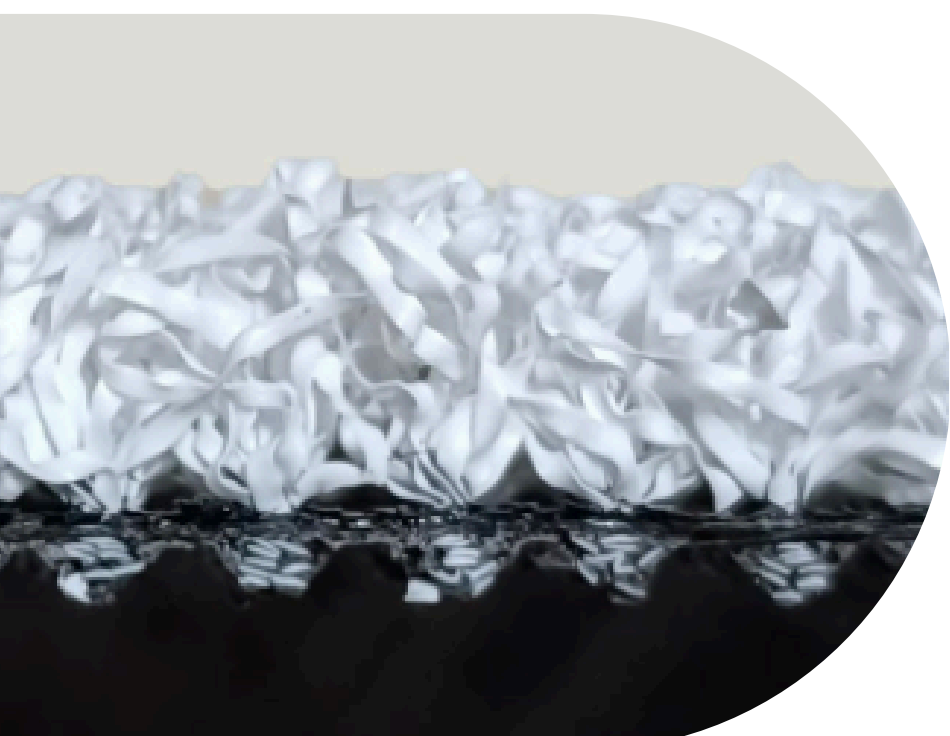

BLANCO

ARTÍCULO: TGS-12.BLANCO

MEDIDAS: 20.2 M. X 2 M.

PRESENTACIÓN EN ROLLO: 40.4 M2

LARGO FILAMENTO: 12 M.M.