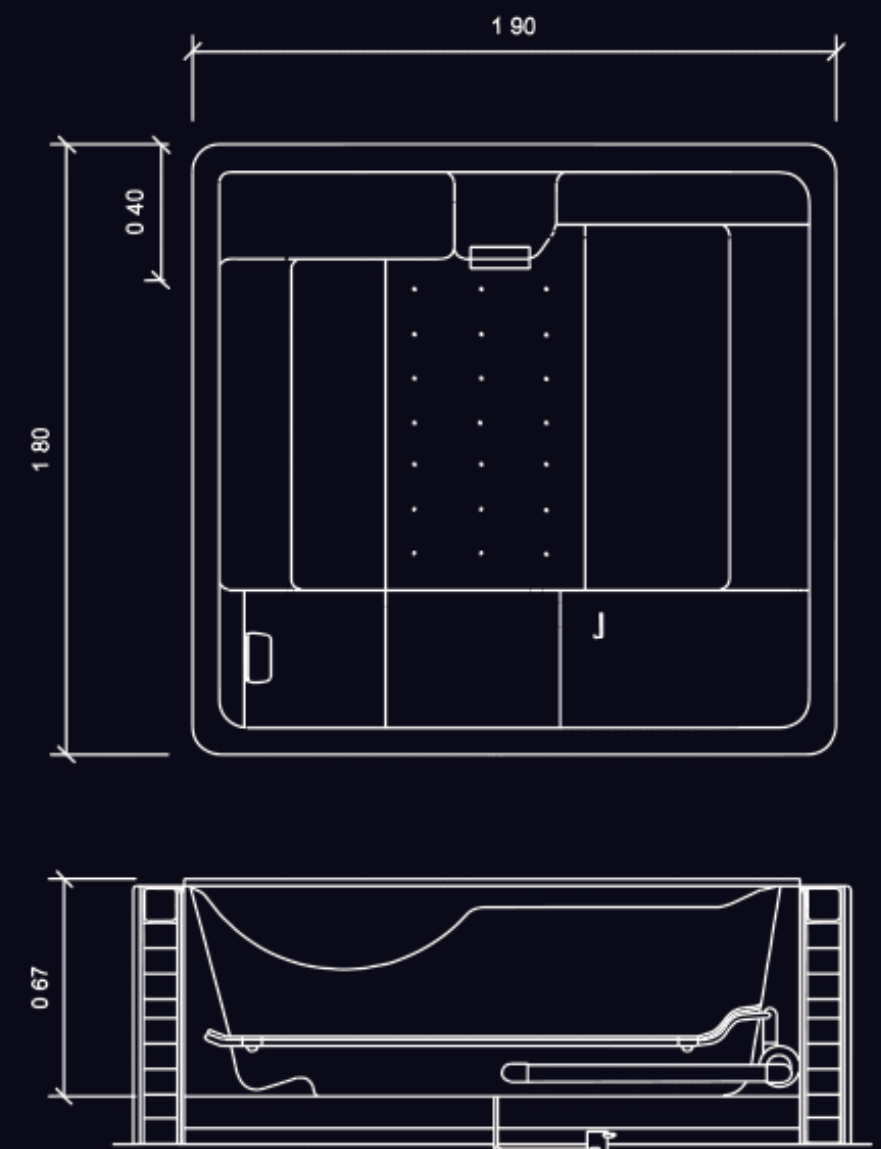

MODELO: Cancún

LUXURY SPA

Equipamiento

Cantidades

	BOTÓN DE ENCENDIDO:	3
	CONTROL DE AIRE REGULABLE:	2
	BIG JETS:	9
	BLOWERS:	12
	MOTOBOMBA:	1.5 HP
	MOTOBOMBA BLOWERS:	1.0 HP
	CALENTADOR ELECTRICO:	3,000 Watts:*
	ALMOHADILLA:	N/A
	CROMOTERAPIA:	2 - 12v:*
	AROMATERAPIA:	1
	REJILLA:	1
	DESAGÜE:	1
	FILTRO:	1
	ESTRUCTURA DE METAL:	1

ESPECIFICACIONES

Equipamiento

Cantidades

	MEDIDAS:	1.90 X 1.80 X 0.67cm
	PERSONAS:	5
	CAPACIDAD DE AGUA:	500 lts.

COLORES

LINEA

OTROS

	BLANCO
	MARFIL

OTROS COLORES SERÁN SOBRE PEDIDO SUJETO A DISPONIBILIDAD

ACCESORIOS EXTRA

Equipamiento

Características

CALENTADOR ELÉCTRICO:	5,000 Watts
LUZ CROMOTERAPIA:	12v
ALMOHADILLA:	Negras
DECK: